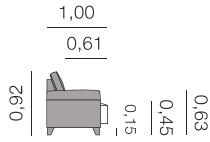

Fiche Haiti

Hoff Canapé

2,30 - 2,10 - 1,70 - 0,85

Métrage Total
2,30: 16,00 m
2,10: 15,00 m
1,70: 14,50 m
0,85: 8,50 m

Fiche Hoff

Huelva Canapé

2,30 - 2,00 - 1,70 - 0,90

Métrage Total
2,30: 12,50 m
2,00: 12,00 m
1,70: 11,50 m
0,90: 7,00 m

Fiche Huelva

Canapés, méridiennes, daybeds et bancs.

Israel

Canapé

2,50 - 2,30 - 2,00

Métrage Total

2,50: 13,00 m

2,30: 12,50 m