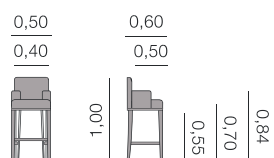

Chaises, fauteuils et tabourets.

Babia avec accoudoir

Tabouret

Métrage total
1 unité: 2,25 m
2 unités: 3,75 m