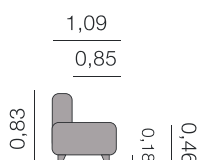

Chile Canapé

2,30 - 2,00 - 1,70 - 0,90

MétrageTotal

2,30: 17,00 m

2,00: 16,00 m

1,70: 15,00 m

0,90: 9,00 m

Fiche Chili

Denver Canapé

MétrageTotal

2,30: 10,00 m

Fiche Denver

Dortmund Canapé

2,30 - 2,00 - 1,70 - 0,90

Métrage Total
 2,30: 17,00 m
 2,00: 16,00 m
 1,70: 15,00 m
 0,90: 9,00 m

Fiche Dortmund

Edimburgo Canapé

2,30 - 2,00 - 1,70 - 0,95

Métrage Total
 2,30: 17,00 m
 2,00: 16,00 m
 1,70: 15,00 m
 0,95: 9,00 m

Fiche Edimburgo

Canapés, méridiennes, daybeds et bancs.

Estambul Canapé

2,50 - 2,30 - 2,10

Métrage Total

2,50: 12,50 m

2,30: 12,00 m

2,10: 11,50 m

Fiche Estambul

Georgia Canapé

2,50 - 2,30 - 2,00 - 1,70

Métrage Total