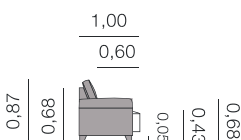

Canapés, méridiennes, daybeds et bancs.

Chile Canapé

2,30 - 2,00 - 1,70 - 0,90