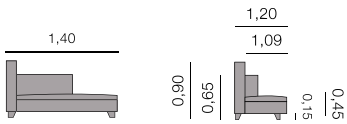

Métrage total 1,80 x
0,77: 6,00 m

Fiche Dublín

Milan Mérienne

Métrage total
1,60 x 0,90: 9,50 m

Fiche Milan

Canapés, méridiennes, daybeds et bancs.

New York Méridienne Méridienne

Métrage total
1,55 x 0,90: 9,50 m

Rusia Méridienne

Métrage total
1,60 x 0,80: 8,50 m

África Daybed

Métrage total
1,60 x 0,90: 9,00 m

Fiche Africa

Argentina Daybed

Métrage total
1,60 x 0,90: 9,00 m

Fiche Argentinadaybed

Canapés, méridiennes, daybeds et bancs.

Bali Daybed

Métrage total
1,20: 6,75 m

Fiche Bali

Manhattan Daybed

Métrage total
1,60: 16,00 m

Fiche Manhattan

Mauricio Daybed

Métrage total
1,40: 8,00 m

Nepal Daybed

Métrage total
2,50 x 1,50: 21,00 m

Canapés, méridiennes, daybeds et bancs.

Creta

Banc

Métrage total

2,00: 8,50 m