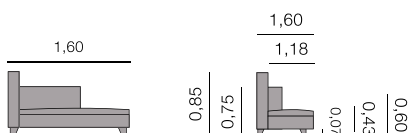

Métrage total 1,80 x
0,77: 6,00 m

Fiche Dublín

Milan Mérienne

Métrage total
1,60 x 0,90: 9,50 m

Fiche Milan

Canapés, méridiennes, daybeds et bancs.

New York Méridienne Méridienne

Métrage total
1,55 x 0,90: 9,50 m

Rusia Méridienne

Métrage total
1,60 x 0,80: 8,50 m

África Daybed

Métrage total
1,60 x 0,90: 9,00 m

Fiche Africa

Argentina Daybed

Métrage total
1,60 x 0,90: 9,00 m

Fiche Argentinadaybed

Canapés, méridiennes, daybeds et bancs.

Bali Daybed

Métrage total
1,20: 6,75 m

Fiche Bali

Manhattan Daybed

Métrage total
1,60: 16,00 m

Fiche Manhattan

Mauricio Daybed

Métrage total
1,40: 8,00 m

Nepal Daybed

Métrage total
2,50 x 1,50: 21,00 m

Canapés, méridiennes, daybeds et bancs.

Creta

Banc

Métrage total

2,00: 8,50 m