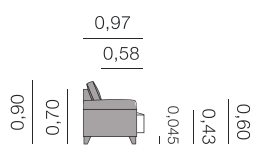

California Canapé

2,30 - 2,00 - 1,70 - 1,05

Métrage Total
 2,30: 14,50 m
 2,00: 13,50 m
 1,70: 12,00 m
 1,05: 7,50 m

fiche California

California méridienne Canapé

Métrage Total
 3,00 x 1,60: 22,00 m
 2,60 x 1,60: 21,00 m

Scannez moi

Canapés, méridiennes, daybeds et bancs.

Canada Canapé

2,30 - 2,00 - 1,70 - 1,00

Métrage total

2,30: 15,50 m

2,00: 14,50 m

1,70: 12,00 m

1,00: 8,00 m

Fiche Canada

Canada méridienne Canapé

Métrage Total

3,00 x 1,55: 22,00 m 2,60 x

1,55: 21,00 m

Fiche Meridienne

Colonia Canapé