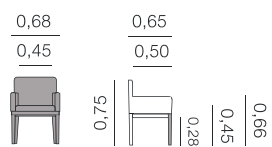

unités: 2,25 m

Faro avec bras
Banc

Métrage total
1,10: 3,00 m

Faro sans bras
Banc

Métrage total
1,10: 2,00 m

Chaises, fauteuils et tabourets.

Gemma

Fauteuil