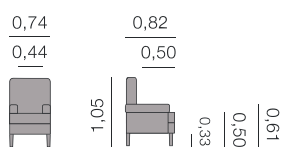

Leticia Siège

Métrage total
0,65: 5,00 m

Leticia capitoné
Siège

Métrage total
0,65: 5,50 m

María
Siège

Métrage total
0,74: 6,00 m

Classique 17 eme 18 eme siècles

Olivia Siège