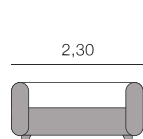

2,30 - 2,00 - 1,70 - 0,90

Métrage Total

2,30: 16,50 m

2,00: 15,50 m

1,70: 15,00 m

0,90: 9,00 m

Fiche Córdoba

Canapés, méridiennes, daybeds et bancs.

Chile Canapé

2,30 - 2,00 - 1,70 - 0,90

MétrageTotal

2,30: 17,00 m

2,00: 16,00 m

1,70: 15,00 m

0,90: 9,00 m

Fiche Chili

Denver Canapé

MétrageTotal

2,30: 10,00 m

Fiche Denver

Dortmund Canapé

2,30 - 2,00 - 1,70 - 0,90

Métrage Total
 2,30: 17,00 m
 2,00: 16,00 m
 1,70: 15,00 m
 0,90: 9,00 m

Fiche Dortmund

Edimburgo Canapé

2,30 - 2,00 - 1,70 - 0,95

Métrage Total
 2,30: 17,00 m
 2,00: 16,00 m
 1,70: 15,00 m
 0,95: 9,00 m

Fiche Edimburgo

Canapés, méridiennes, daybeds et bancs.

Estambul Canapé

2,50 - 2,30 - 2,10