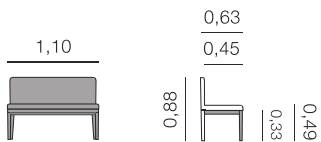

unités: 2,25 m

Faro avec bras
Banc

Métrage total
1,10: 3,00 m

Faro sans bras
Banc

Métrage total
1,10: 2,00 m

Chaises, fauteuils et tabourets.

Gemma

Fauteuil