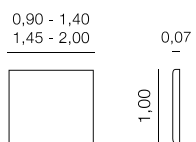

Écija Tête de lit

Métrage total
0,90 - 1,40: 1,70 m
1,45 - 2,00: 2,30 m