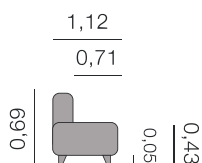

Métrage Total

2,50: 12,50 m

2,30: 12,00 m

2,10: 11,50 m

Fiche Estambul

Georgia Canapé

2,50 - 2,30 - 2,00 - 1,70

Métrage Total

2,00: 16,00 m

1,70: 15,00 m

0,95: 9,50 m

Canapés, méridiennes, daybeds et bancs.

Guinea Canapé

2,30 - 2,00 - 1,70 - 0,85

Métrage Total

2,30: 15,00 m

2,00: 14,00 m

1,70: 13,00 m

0,85: 8,00 m

Fiche Guinea

Haiti Canapé

2,20

Métrage Total

2,20: 8,00 m

Fiche Haiti

Hoff Canapé

2,30 - 2,10 - 1,70 - 0,85

Métrage Total
2,30: 16,00 m
2,10: 15,00 m
1,70: 14,50 m
0,85: 8,50 m

Fiche Hoff

Huelva Canapé

2,30 - 2,00 - 1,70 - 0,90

Métrage Total
2,30: 12,50 m
2,00: 12,00 m
1,70: 11,50 m
0,90: 7,00 m