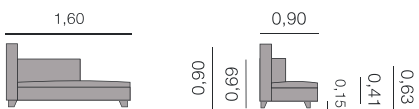

Canapés, méridiennes, daybeds et bancs.

Aranjuez Méridienne

Métrage Total
1,83 x 0,80: 7,00 m

Fiche Aranjuez

Berna Méridienne

Métrage Total
1,70 x 0,95: 10,00 m

fiche Berna

Dublín Mérienne

Métrage total 1,80 x
0,77: 6,00 m

Fiche Dublín

Milan Mérienne

Métrage total
1,60 x 0,90: 9,50 m

Fiche Milan

Canapés, méridiennes, daybeds et bancs.

New York Méridienne Méridienne

Métrage total
1,55 x 0,90: 9,50 m