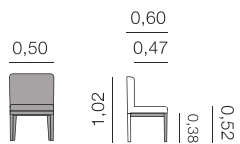

Fauteuils
Tabourets

Chaises, fauteuils et tabourets.

Abril Chaise

Métrage total
0,50: 2,00 m

Alma Fauteuil

Métrage total
0,62: 3,00 m

Amberes Chaise

Métrage total
1 unité: 1,75 m
2 unités: 3,50 m

Antilla Fauteuil

Métrage total
0,67: 3,00 m

Chaises, fauteuils et tabourets.

Beirut Fauteuil

Métrage total
0,60: 2,50 m

Birmingham Fauteuil

Métrage total
0,59: 2,25 m

Cairo
Chaise