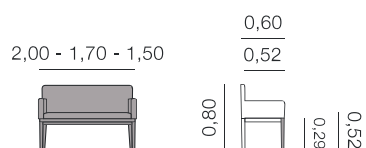

Rusia Méridienne

Métrage total
1,60 x 0,80: 8,50 m

África Daybed

Métrage total
1,60 x 0,90: 9,00 m

Fiche Africa

Argentina Daybed

Métrage total
1,60 x 0,90: 9,00 m

Fiche Argentinadaybed

Canapés, méridiennes, daybeds et bancs.

Bali Daybed

Métrage total
1,20: 6,75 m

Fiche Bali

Manhattan Daybed

Métrage total
1,60: 16,00 m

Fiche Manhattan

Mauricio Daybed

Métrage total
1,40: 8,00 m

Nepal Daybed

Métrage total
2,50 x 1,50: 21,00 m

Canapés, méridiennes, daybeds et bancs.

Creta

Banc

Métrage total

2,00: 8,50 m

1,70: 7,50 m

1,50: 7,00 m

Davinci

Banc

Métrage total

1,60: 5,50 m

Howard Banc

Métrage total
1,10: 4,00 m