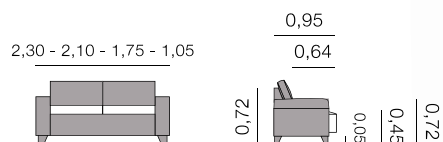

Arabia Canapé

Métrage Total
 2,30: 14,50 m
 2,00: 13,50 m
 1,70: 12,50 m
 0,90: 8,00 m

Scannez Fiche Arabia

Araceli Canapé

Métrage Total
 2,30: 16,00 m
 2,00: 15,00 m
 1,70: 13,50 m
 1,00: 8,75 m

Scannez Fiche Araceli

Canapés, méridiennes, daybeds et bancs.

Araceli méridienne Canapé

Métrage Total

3,00 x 1,55: 22,50 m

2,60 x 1,55: 21,50 m

Badajoz Canapé

Métrage Total

2,30: 13,50 m

2,10: 12,00 m

1,75: 11,00 m

1,05: 7,00 m

Belgrado Canapé

Métrage Total
2,20: 8,00 m

Blake Canapé

Métrage Total
2,30: 15,50 m
2,00: 14,00 m
1,70: 13,00 m
0,95: 8,00 m

Canapés, méridiennes, daybeds et bancs.