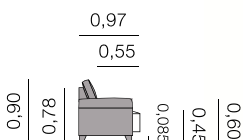

Métrage Total

2,30: 17,00 m

2,00: 16,00 m

1,70: 15,00 m

0,95: 9,50 m

Fiche Oporto

Oslo Canapé

2,30 - 2,00 - 1,70 - 0,95

Métrage Total

2,30: 15,00 m

2,00: 14,00 m

1,70: 13,00 m

0,95: 8,00 m

fiche Oslo

Paris Canapé

2,30 - 2,10 - 1,80 - 1,10