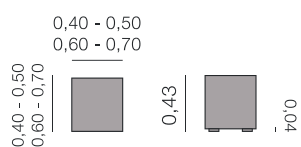

Métrage total
1,40: 2,50 m

Baúl
Pouf

Métrage total
0,40 - 0,70: 2,75 m 0,75 -
1,00: 3,25 m

Banquettes, divans, poufs et tables.

Cubico

Pouf

Métrage total

0,40 x 0,40: 1,50 m 0,50 x