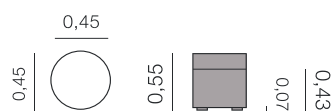

0,60 x 0,60:

2,00 m 0,70 x

0,70: 2,50 m

Gala

Pouf

Métrage total

0,45Ø: 2,00 m

Gloria
Pouf