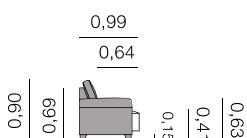

0,95: 8,50 m

Fiche Malasia

Canapés, méridiennes, daybeds et bancs.

Milan

Canapé

2,30 - 2,00 - 1,70 - 0,90

MétrageTotal

2,30: 16,00 m

2,00: 15,00 m

1,70: 14,00 m

0,90: 8,00 m

Fiche Milan

Milan Canapé D'angle

MétrageTotal

3,00 x 1,60: 23,00 m

2,60 x 1,60: 22,00 m