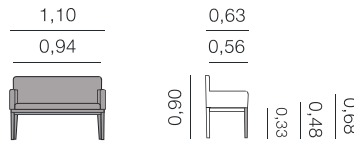

Osborne
Fauteuil

Métrage total
0,65: 2,50 m

Chaises, fauteuils et tabourets.

Oxford Chaise

Métrage total
1 unité: 1,75 m
2 unités: 2,75 m

Oxford Fauteuil

Métrage total
0,61: 2,50 m

Oxford avec accoudoirs
Banc

Métrage total
1,10: 4,00 m

Oxford sans accoudoirs
Banc

Métrage total
1,10: 2,50 m

Chaises, fauteuils et tabourets.

Osborne

Sofalito

Métrage total
1,10: 3,50 m

Mara