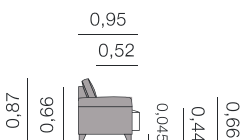

Métrage Total

2,50: 12,50 m

2,30: 12,00 m

2,10: 11,50 m

Fiche Estambul

Georgia Canapé

2,50 - 2,30 - 2,00 - 1,70

Métrage Total

2,50: 14,50 m

2,30: 14,00 m

2,00: 13,00 m

1,70: 12,00 m

Fiche Georgia

Ginebra Canapé

2,30 - 2,00 - 1,70 - 0,95

Métrage Total