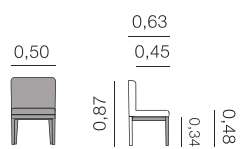

Fauteuil

Métrage total
0,71: 2,75 m

Prada
Fauteuil

Métrage total
0,60Ø: 2,50 m

Praga
Fauteuil

Métrage total
0,80: 4,25 m

Chaises, fauteuils et tabourets.

Rosana Fauteuil

Métrage total
0,52: 2,50 m

Sherry Chaise

Métrage total
1 unité: 1,75 m
2 unités: 3,00 m

Sicilia Chaise

Métrage total
1 unité: 1,75 m
2 unités: 2,25 m

Sicilia Fauteuil

Métrage total
0,60: 2,25 m

Chaises, fauteuils et tabourets.