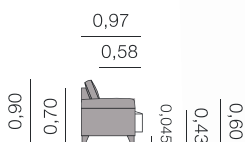

Canapés, méridiennes, daybeds et bancs.

Canada Canapé

2,30 - 2,00 - 1,70 - 1,00