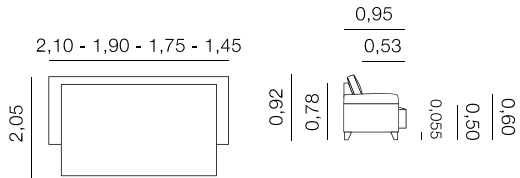

Medida total - Métrage
2,05:14,00 m

Cuba

Canapé-lit

Métrage Total
2,10:10,50 m

Fiche Cuba

Canapés, méridiennes, daybeds et bancs.

Conrad Canapé-lit

Medida total - Métrage

2,00: 12,50 m

1,80: 11,50 m

1,65: 10,75 m

1,35: 9,50 m

Fiche Conrad

Toronto
Canapé-lit

Métrage Total
2,10: 13,00 m
1,90: 12,75 m 1,75:
12,25 m 1,45:
9,00 m

Fiche Toronto