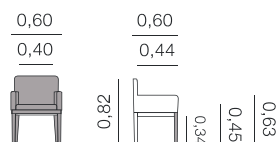

Antilla Fauteuil

Métrage total
0,67: 3,00 m

Chaises, fauteuils et tabourets.

Beirut Fauteuil

Métrage total
0,60: 2,50 m

Birmingham Fauteuil

Métrage total
0,59: 2,25 m

Cairo
Chaise

Métrage total
0,51: 2,00 m

Candela
Fauteuil

Métrage total
0,60: 3,25 m

Chaises, fauteuils et tabourets.

Croacia

Fauteuil

Métrage total
0,60: 3,00 m

Daniela