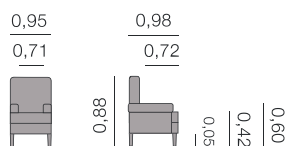

Métrage total
0,78: 4,25 m

Sièges

Zoe Siège

Métrage total
0,68: 5,50 m

Zurich Siège

Métrage total
0,95: 8,25 m

INNOVER, C'EST TRANSFORMER LA
TRADITION, EN EMBRASSANT SON ESSENCE

Chaises

Fauteuils
Tabourets

Chaises, fauteuils et tabourets.

Abril Chaise

Métrage total
0,50: 2,00 m

Alma Fauteuil

Métrage total
0,62: 3,00 m

Amberes Chaise

Métrage total
1 unité: 1,75 m
2 unités: 3,50 m