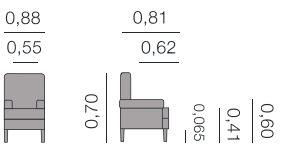

Denver

Siège giratoria

Métrage total
0,98: 5,00 m

Denver pequeña

Siège giratoria

Métrage total
0,88: 4,50 m

Sièges

Donana Siège