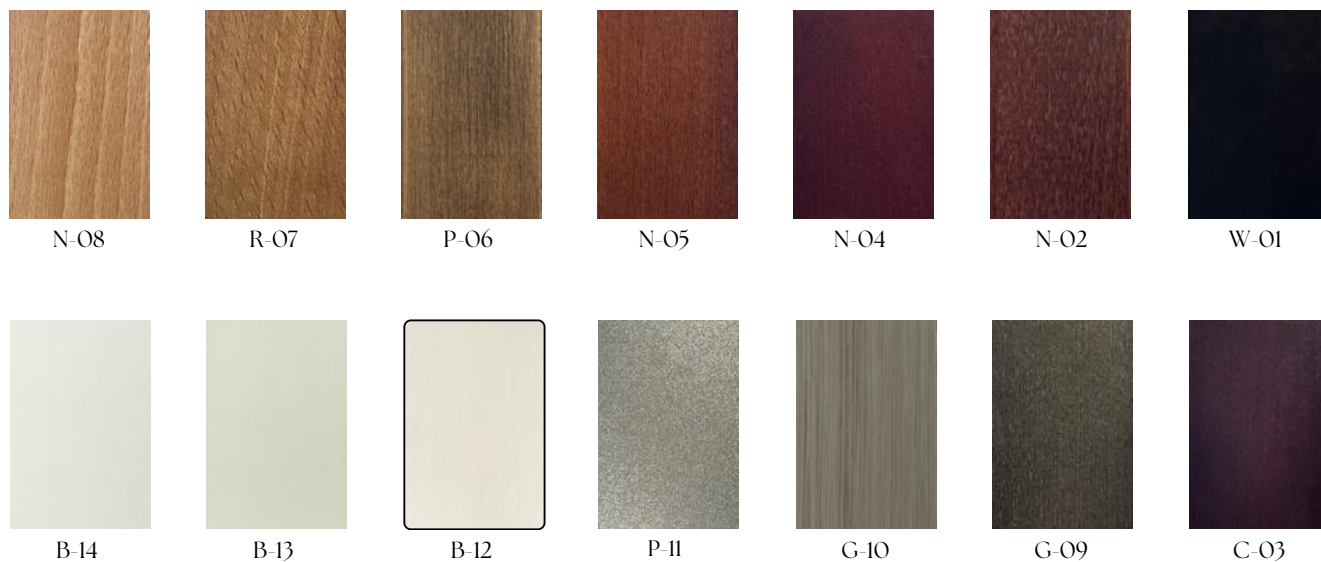

1,89: 2,80 m

2,09: 3,00 m

LE DESIGN EST LE LANGAGE VISUEL
DE VOS IDÉES

Accessoires

Couleurs des bois

Les couleurs peuvent varier en ton de cette photographie et en raison de la nature du bois.

Renforcement repose pieds pour tabourets