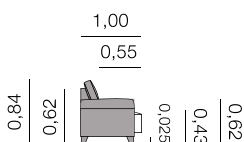

Malasia Canapé

2,30 - 2,00 - 1,70 - 0,95