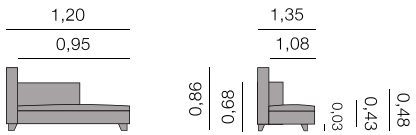

Canapés, méridiennes, daybeds et bancs.

Aranjuez Méridienne

Métrage Total
1,83 x 0,80: 7,00 m

Fiche Aranjuez

Berna Méridienne

Métrage Total
1,70 x 0,95: 10,00 m

fiche Berna

Dublín Mérienne

Métrage total 1,80 x
0,77: 6,00 m

Fiche Dublín

Milan Mérienne

Métrage total
1,60 x 0,90: 9,50 m

Fiche Milan

Canapés, méridiennes, daybeds et bancs.

New York Méridienne Méridienne

Métrage total
1,55 x 0,90: 9,50 m

Rusia Méridienne

Métrage total
1,60 x 0,80: 8,50 m

África Daybed

Métrage total
1,60 x 0,90: 9,00 m

Fiche Africa

Argentina Daybed

Métrage total
1,60 x 0,90: 9,00 m

Fiche Argentinadaybed