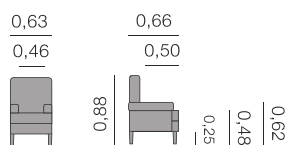

Classique 17 eme 18 eme siècles

Isabel Siège

Métrage total
0,63: 5,00 m