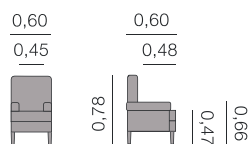

Chaise

Métrage total
1 unité: 1,75 m
2 unités: 2,50 m

Divine Chaise

Métrage total
0,50: 1,75 m

Elsa Fauteuil

Métrage total
0,60: 4,00 m

Chaises, fauteuils et tabourets.

Faro