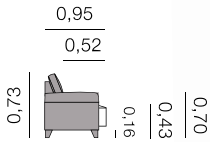

Métrage Total

2,30: 13,00 m

2,00: 12,00 m

1,70: 11,00 m

0,90: 6,50 m

Terry Canapé

2,30 - 2,10 - 1,80 - 1,10

Métrage Total