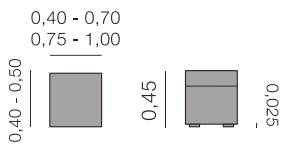

Mariana
Divan

Métrage total
1,40: 2,50 m

Baúl
Pouf

Métrage total
0,40 - 0,70: 2,75 m 0,75 -
1,00: 3,25 m