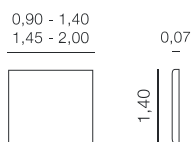

Têtes de lits et lits.

Óscar Tête de lit

Métrage total
0,90 - 1,40: 3,25 m
1,45 - 2,00: 4,25 m