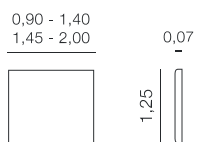

Métrage total

0,90 - 1,40: 1,70 m

1,45 - 2,00: 2,30 m

Têtes de lits et lits.

Maya Tête de lit

Métrage total
0,90 - 1,40: 2,75 m
1,45 - 2,00: 3,75 m

Milos Tête de lit

Métrage total
0,90 - 1,40: 1,80 m
1,45 - 2,00: 2,40 m