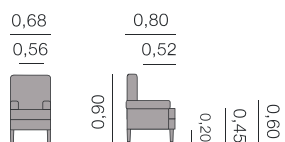

Sièges

Zoe Siège

Métrage total
0,68: 5,50 m