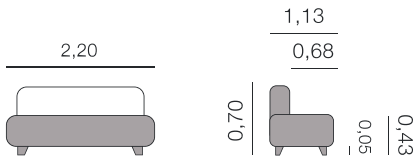

Canapé

2,30 - 2,00 - 1,70 - 0,90

Medida total - Métrage

2,30: 16,00 m

2,00: 14,50 m

1,70: 13,50 m

0,90: 8,00 m

Fiche Technique Albert

Arabia Canapé

Métrage Total
 2,30: 14,50 m
 2,00: 13,50 m
 1,70: 12,50 m
 0,90: 8,00 m

Scannez Fiche Arabia

Araceli Canapé

Métrage Total
 2,30: 16,00 m
 2,00: 15,00 m
 1,70: 13,50 m
 1,00: 8,75 m

Scannez Fiche Araceli

Canapés, méridiennes, daybeds et bancs.

Araceli méridienne Canapé

Métrage Total

3,00 x 1,55: 22,50 m

2,60 x 1,55: 21,50 m

Badajoz Canapé

Métrage Total

2,30: 13,50 m

2,10: 12,00 m

1,75: 11,00 m

1,05: 7,00 m

Belgrado Canapé

Métrage Total
2,20: 8,00 m

Blake Canapé

Métrage Total
2,30: 15,50 m
2,00: 14,00 m
1,70: 13,00 m
0,95: 8,00 m

Canapés, méridiennes, daybeds et bancs.