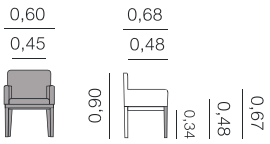

Harry
Fauteuil

Métrage total
1 unité: 2,00 m
2 unités: 3,75 m

Chaises, fauteuils et tabourets.

Goteborg Fauteuil

Métrage total
0,65: 2,75 m

Italia Fauteuil

Métrage total
0,60: 3,00 m

Jimena Fauteuil

Métrage total
0,60: 3,00 m

Jimena Chaise

Métrage total
0,55: 2,50 m

Chaises, fauteuils et tabourets.

Kiev Chaise

Métrage total
0,51: 2,25 m

Louise Chaise

Métrage total
0,50: 2,25 m