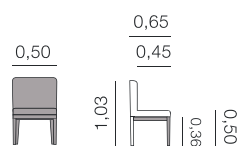

Métrage total
1,10: 4,00 m

Oxford sans accoudoirs
Banc

Métrage total
1,10: 2,50 m

Chaises, fauteuils et tabourets.

Osborne

Sofalito

Métrage total
1,10: 3,50 m

Mara

Fauteuil

Métrage total
0,71: 2,75 m

Prada
Fauteuil

Métrage total
0,60Ø: 2,50 m

Praga
Fauteuil

Métrage total
0,80: 4,25 m

Chaises, fauteuils et tabourets.

Rosana Fauteuil

Métrage total
0,52: 2,50 m

Sherry Chaise

Métrage total
1 unité: 1,75 m
2 unités: 3,00 m

Sicilia Chaise

Métrage total
1 unité: 1,75 m
2 unités: 2,25 m

Sicilia Fauteuil

Métrage total
0,60: 2,25 m

Chaises, fauteuils et tabourets.