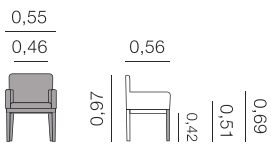

Métrage total
0,74: 4,50 m

Valeria Siège

Métrage total
0,70: 5,50 m

Carol
Fauteuil

Métrage total
0,55:1,75 m

Inma
Fauteuil

Métrage total
0,55:1,75 m

Classique 17 eme 18 eme siècles