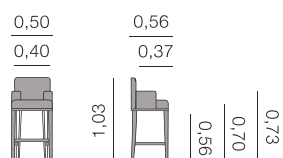

Chaises, fauteuils et tabourets.

Siroco

Tabouret

Métrage total

1 unité: 2,25 m

2 unités: 4,00 m