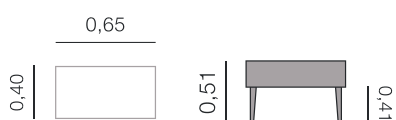

Motril

Banquette

Medida total - Métrage

0,40 x 0,65: 1,00 m