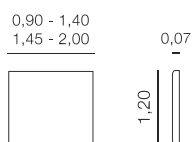

Tetuan

Tête de lit

Métrage total

0,90 - 1,40: 2,75 m 1,45 -

2,00: 3,75 m