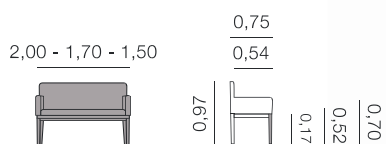

Métrage total
1,40: 8,00 m

Nepal Daybed

Métrage total
2,50 x 1,50: 21,00 m

Canapés, méridiennes, daybeds et bancs.

Creta

Banc

Métrage total

2,00: 8,50 m

Lisboa Banc

Métrage total
2,00: 8,50 m
1,70: 7,50 m
1,50: 7,00 m

Canapés, méridiennes, daybeds et bancs.

Lola

Banc

Métrage total

2,00: 11,00 m

1,70 - 10,00 m

1,50 - 9,00 m

Salamanca

Banc

Métrage total

1,24: 3,50 m

LES TENDANCES PASSENT, LE
STYLE RESTES

les Sieges

Sièges