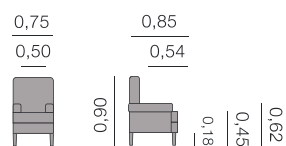

Sièges

Lola Siège

Métrage total
0,75: 5,50 m

Lola avec de la toile de jute Siège

Métrage total
0,75: 3,50 m

Mariola
Siège

Métrage total
0,75: 6,00 m

Mariola avec toile de jute
Siège