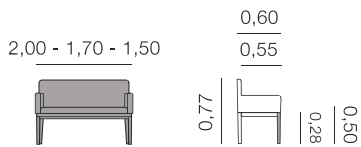

Métrage total
1,40: 8,00 m

Nepal Daybed

Métrage total
2,50 x 1,50: 21,00 m

Canapés, méridiennes, daybeds et bancs.

Creta

Banc

Métrage total

2,00: 8,50 m

1,70: 7,50 m

1,50: 7,00 m

Davinci

Banc

Métrage total

1,60: 5,50 m

Howard Banc

Métrage total
1,10: 4,00 m

Lisboa Banc

Métrage total
2,00: 8,50 m
1,70: 7,50 m
1,50: 7,00 m

Canapés, méridiennes, daybeds et bancs.

Lola

Banc

Métrage total

2,00: 11,00 m

1,70 - 10,00 m