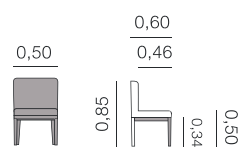

Chaises, fauteuils et tabourets.

Siena Chaise

Métrage total
0,50: 2,50 m