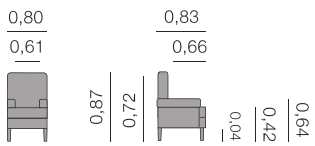

Siège giratoria

Métrage total
0,80: 6,00 m

Fátima

Siège giratoria

Métrage total
0,80: 4,75 m

Sièges

Guatemala Módulo

Métrage total
0,85: 4,00 m