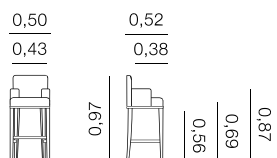

Verona Tabouret

Métrage total

1 unité: 2,00 m²

unités: 3,50 m