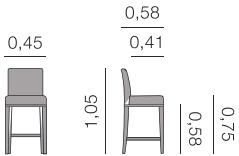

Ryad Tabouret

Métrage total
1 unité: 1,50 m
2 unités: 2,75 m