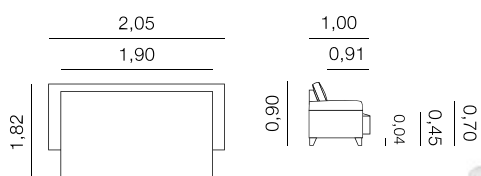

Medida total - Métrage

3,00 x 1,80: 22,00 m

2,60 x 1,80: 21,00 m

Biarritz
Canapé-lit

Métrage Total
2,10:15,00m

Fiche Biarritz

Canapés, méridiennes, daybeds et bancs.

Bolivia Canapé-lit

Medida total - Métrage
2,05:14,00 m

Cuba

Canapé-lit

Métrage Total
2,10:10,50 m

Fiche Cuba

Canapés, méridiennes, daybeds et bancs.

Conrad Canapé-lit

Medida total - Métrage