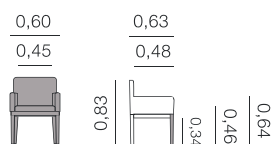

Harry
Fauteuil

Métrage total
1 unité: 2,00 m
2 unités: 3,75 m

Chaises, fauteuils et tabourets.

Goteborg Fauteuil

Métrage total
0,65: 2,75 m

Italia Fauteuil

Métrage total
0,60: 3,00 m

Jimena Fauteuil

Métrage total
0,60: 3,00 m

Jimena Chaise

Métrage total
0,55: 2,50 m

Chaises, fauteuils et tabourets.

Kiev Chaise

Métrage total
0,51: 2,25 m

Louise Chaise

Métrage total
0,50: 2,25 m