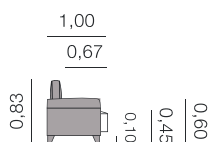

Edimburgo Canapé

2,30 - 2,00 - 1,70 - 0,95

Métrage Total
 2,30: 17,00 m
 2,00: 16,00 m
 1,70: 15,00 m
 0,95: 9,00 m

Fiche Edimburgo

Canapés, méridiennes, daybeds et bancs.

Estambul Canapé

2,50 - 2,30 - 2,10

Métrage Total

2,50: 12,50 m

2,30: 12,00 m

2,10: 11,50 m

Fiche Estambul

Georgia Canapé

2,50 - 2,30 - 2,00 - 1,70

Métrage Total