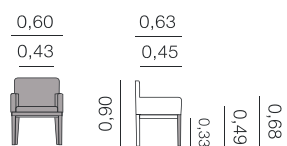

Chaises, fauteuils et tabourets.

Faro

Fauteuil

Métrage total

1 unité: 2,00 m²

unités: 3,75 m