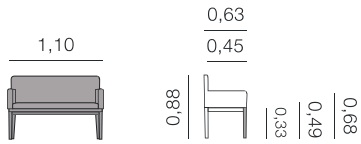

Faro avec bras
Banc

Métrage total
1,10: 3,00 m