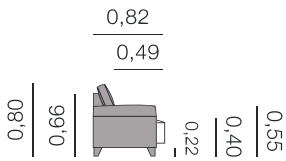

Fiche New York

Canapés, méridiennes, daybeds et bancs.

New York méridienne Canapé

Métrage Total

3,00 x 1,55: 22,00 m

2,60 x 1,55: 21,00 m

New York Canapé d'angle

Métrage Total

3,00 x 2,50: 30,00 m

2,50 x 2,50: 28,50 m

Niza Canapé

2,50 - 2,30 - 2,00

Métrage Total

2,50: 11,75 m

2,30: 11,00 m

2,00: 10,25 m

fiche Niza

Noelia Canapé

2,00 - 1,60 - 0,67

Métrage Total

2,00: 8,50 m

1,60: 6,50 m

0,67: 3,00 m

Noelia