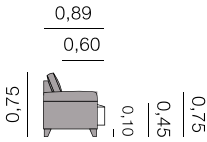

Mayo Canapé

2,30 - 2,10 - 1,80 - 1,00