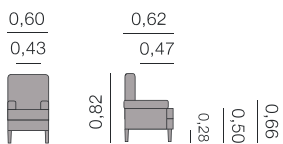

Candela
Fauteuil

Métrage total
0,60: 3,25 m