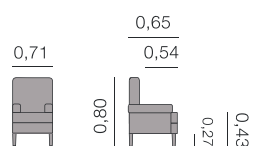

Mara

Fauteuil

Métrage total
0,71: 2,75 m