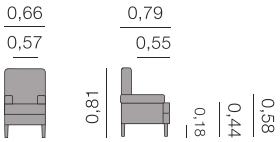

Olga Siège

Métrage total
0,66: 2,50 m