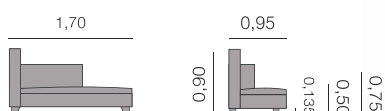

Canapés, méridiennes, daybeds et bancs.

Aranjuez Méridienne

Métrage Total
1,83 x 0,80: 7,00 m

Fiche Aranjuez

Berna Méridienne

Métrage Total
1,70 x 0,95: 10,00 m

fiche Berna

Dublín Mérienne

Métrage total 1,80 x
0,77: 6,00 m

Fiche Dublín

Milan Mérienne

Métrage total
1,60 x 0,90: 9,50 m

Fiche Milan

Canapés, méridiennes, daybeds et bancs.

New York Méridienne Méridienne

Métrage total
1,55 x 0,90: 9,50 m