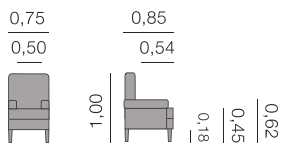

Berta
Siège

Métrage total
0,75: 5,75 m