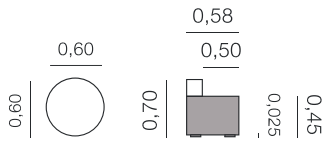

Prada
Fauteuil

Métrage total
0,60Ø: 2,50 m