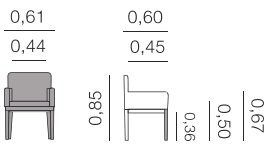

Métrage total

0,68: 2,75 m

Gemma

Sofalito

Métrage total

1,10: 3,75 m

Harry
Chaise

Métrage total
1 unité: 1,40 m
2 unités: 2,25 m

Harry
Fauteuil

Métrage total
1 unité: 2,00 m
2 unités: 3,75 m

Chaises, fauteuils et tabourets.

Goteborg Fauteuil

Métrage total
0,65: 2,75 m

Italia Fauteuil

Métrage total
0,60: 3,00 m

Jimena Fauteuil