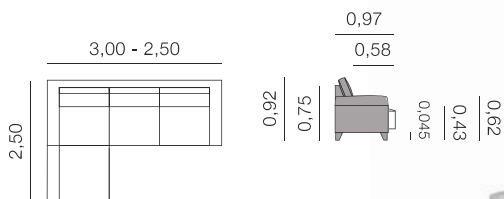

Fiche New York

Canapés, méridiennes, daybeds et bancs.

New York méridienne Canapé

Métrage Total

3,00 x 1,55: 22,00 m

2,60 x 1,55: 21,00 m

New York Canapé d'angle

Métrage Total