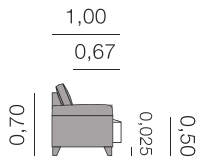

Fiche New York

Canapés, méridiennes, daybeds et bancs.

New York méridienne Canapé

Métrage Total

3,00 x 1,55: 22,00 m

2,60 x 1,55: 21,00 m

New York Canapé d'angle

Métrage Total

3,00 x 2,50: 30,00 m

2,50 x 2,50: 28,50 m

Niza Canapé

2,50 - 2,30 - 2,00

Métrage Total

2,50: 11,75 m

2,30: 11,00 m

2,00: 10,25 m