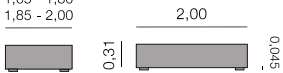

Canapé Sommiers

2,00

0,47

0,15

Métrage total

2,00 x 0,90: 7,50 m

Ceuta Sommiers

0,90 - 1,10
1,15 - 1,35
1,40 - 1,60
1,65 - 1,80
1,85 - 2,00