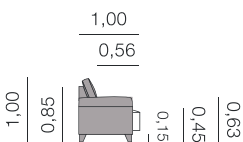

1,00: 8,00 m

Fiche Canada

Canada méridienne Canapé

Métrage Total

3,00 x 1,55: 22,00 m 2,60 x

1,55: 21,00 m

Fiche Meridienne

Colonia Canapé

2,30 - 2,00 - 1,70 - 0,95

Métrage Total

2,30: 16,50 m

2,00: 15,50 m

1,70: 14,50 m

0,95: 8,50 m

Fiche Colonia

Córdoba Canapé

2,30 - 2,00 - 1,70 - 0,90

Métrage Total

2,30: 16,50 m

2,00: 15,50 m

1,70: 15,00 m

0,90: 9,00 m

Fiche Córdoba

Canapés, méridiennes, daybeds et bancs.