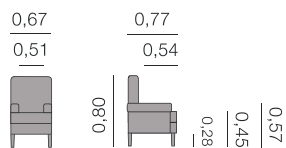

Fauteuils
Tabourets

Chaises, fauteuils et tabourets.

Abril Chaise

Métrage total
0,50: 2,00 m

Alma Fauteuil

Métrage total
0,62: 3,00 m

Amberes Chaise

Métrage total
1 unité: 1,75 m
2 unités: 3,50 m

Antilla Fauteuil

Métrage total
0,67: 3,00 m

Chaises, fauteuils et tabourets.

Beirut Fauteuil

Métrage total
0,60: 2,50 m

Birmingham Fauteuil

Métrage total
0,59: 2,25 m

Cairo
Chaise