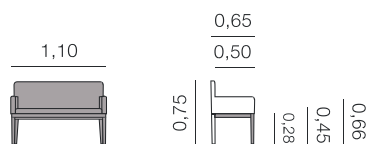

Gemma

Sofalito

Métrage total

1,10: 3,75 m