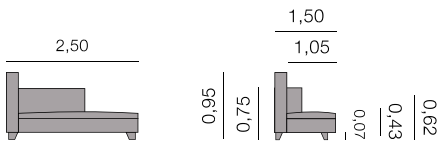

Métrage total 1,80 x
0,77: 6,00 m

Fiche Dublín

Milan Mérienne

Métrage total
1,60 x 0,90: 9,50 m

Fiche Milan

Canapés, méridiennes, daybeds et bancs.

New York Méridienne Méridienne

Métrage total
1,55 x 0,90: 9,50 m

Rusia Méridienne

Métrage total
1,60 x 0,80: 8,50 m

África Daybed

Métrage total
1,60 x 0,90: 9,00 m

Fiche Africa

Argentina Daybed

Métrage total
1,60 x 0,90: 9,00 m

Fiche Argentinadaybed

Canapés, méridiennes, daybeds et bancs.

Bali Daybed

Métrage total
1,20: 6,75 m

Fiche Bali

Manhattan Daybed

Métrage total
1,60: 16,00 m

Fiche Manhattan

Mauricio Daybed

Métrage total
1,40: 8,00 m

Nepal Daybed

Métrage total
2,50 x 1,50: 21,00 m

Canapés, méridiennes, daybeds et bancs.

Creta

Banc

Métrage total

2,00: 8,50 m