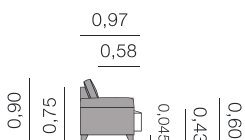

2,00: 12,00 m

Fiche Israel

Jakarta

Canapé

2,30 - 2,00 - 1,70 - 0,95

Métrage Total

2,30: 16,00 m

2,00: 15,00 m