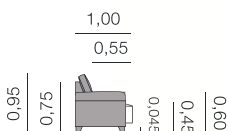

Cádiz Canapé

2,30 - 2,00 - 1,70 - 1,00