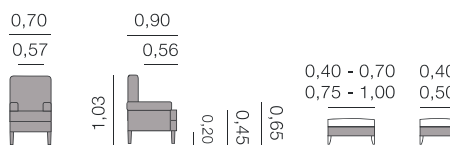

Alejandra Siège

Métrage Total

5,00 m

Pouf 0,40 - 0,70: 2,50 m

Pouf 0,75 - 1,00: 3,25 m

Alexa Siège

Métrage Total

3,75 m

Pouf 0,40 - 0,70: 1,25 m

Pouf 0,75 - 1,00: 1,50 m

Alicia
Siège

Métrage Total
0,80: 3,75 m

Amsterdam
Siège

Métrage Total
0,70: 5,50 m

Sièges

Andrea Siège