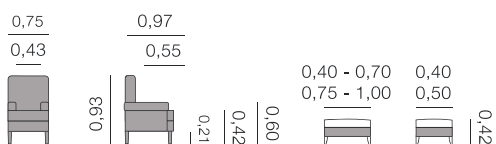

Métrage total
0,75: 3,75 m

Sièges

Macarena Siège

Métrage total

5,50 m

Pouf 0,40 - 0,70: 2,50 m

Pouf 0,75 - 1,00: 3,25 m

Noruega

Métrage total
0,70: 6,00 m

Sevilla Siège

Métrage total

4,00 m

Pouf 0,40 - 0,70: 1,25 m
Pouf 0,75 - 1,00: 1,50 m

Vega Siège

Métrage total
0,72: 3,75 m

Violeta Siège