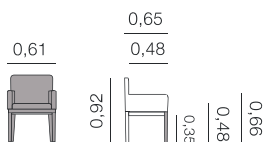

Mar ta

Fauteuil

Métrage total

0,61: 3,00 m