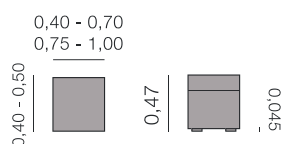

Métrage total
0,45Ø: 1,25 m

Helsinki
Pouf

Métrage total
0,80Ø: 2,00 m

Banquettes, divans, poufs et tables.

New York Pouf

Métrage total
0,40 - 0,70: 2,50 m 0,75 -
1,00: 3,50 m

Redondo Pouf

Métrage total
0,40Ø: 1,25 m
0,50Ø: 1,75 m
0,60Ø: 1,75 m
0,70Ø: 2,00 m