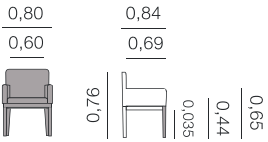

Edén

Siège giratoria

Métrage total
0,80: 6,00 m