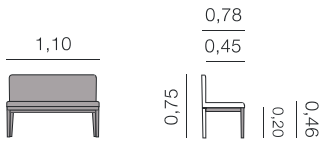

Métrage total
1,40: 8,00 m

Nepal Daybed

Métrage total
2,50 x 1,50: 21,00 m

Canapés, méridiennes, daybeds et bancs.

Creta

Banc

Métrage total

2,00: 8,50 m

1,70: 7,50 m

1,50: 7,00 m

Davinci

Banc

Métrage total

1,60: 5,50 m

Howard Banc

Métrage total
1,10: 4,00 m

Lisboa Banc

Métrage total
2,00: 8,50 m
1,70: 7,50 m
1,50: 7,00 m

Canapés, méridiennes, daybeds et bancs.

Lola

Banc

Métrage total

2,00: 11,00 m

1,70 - 10,00 m