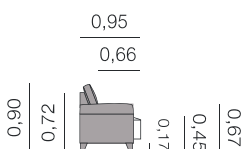

2,00: 16,00 m

1,70: 15,00 m

0,95: 9,50 m

Canapés, méridiennes, daybeds et bancs.

Guinea Canapé

2,30 - 2,00 - 1,70 - 0,85

Métrage Total

2,30: 15,00 m