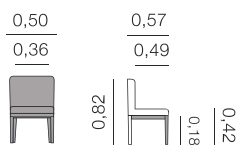

Métrage total
0,78: 4,25 m

Sièges

Zoe Siège

Métrage total
0,68: 5,50 m

Zurich Siège

Métrage total
0,95: 8,25 m

INNOVER, C'EST TRANSFORMER LA
TRADITION, EN EMBRASSANT SON ESSENCE

Chaises

Fauteuils
Tabourets

Chaises, fauteuils et tabourets.

Abril Chaise

Métrage total
0,50: 2,00 m

Alma Fauteuil

Métrage total
0,62: 3,00 m

Amberes Chaise

Métrage total
1 unité: 1,75 m
2 unités: 3,50 m