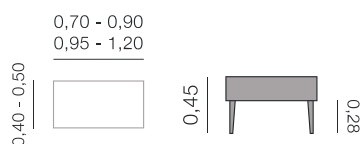

Cracovia Banquette

Métrage total

0,40 - 0,70: 1,75 m 0,75 -
1,00: 3,25 m

Esther Banquette

Métrage total

0,40 - 0,70: 1,00 m 0,75 -
1,00: 1,50 m

Banquettes, divans, poufs et tables.

Isabela Banquette