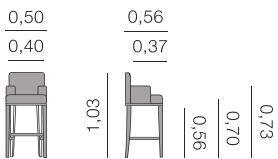

Gante Tabouret

Métrage total
1 unité: 0,80 m
2 unités: 1,60 m

Ryad Tabouret

Métrage total
1 unité: 1,50 m
2 unités: 2,75 m

Samoa Tabouret

Métrage total
1 unité: 2,50 m
2 unités: 4,50 m

Chaises, fauteuils et tabourets.