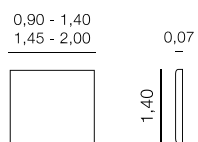

Têtes de lits et lits.

Genil

Tête de lit

Métrage total
0,90 - 1,40: 3,25 m
1,45 - 2,00: 4,25 m