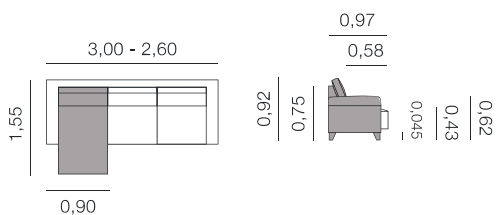

Fiche Nepal

New York Canapé

2,30 - 2,00 - 1,70 - 0,95

Métrage Total

2,30: 16,00 m

2,00: 15,00 m

1,70: 13,00 m

0,95: 8,00 m

Fiche New York

Canapés, méridiennes, daybeds et bancs.

New York méridienne Canapé

Métrage Total

3,00 x 1,55: 22,00 m

2,60 x 1,55: 21,00 m

New York Canapé d'angle

Métrage Total