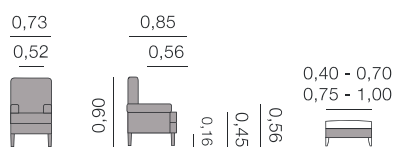

Lisboa Banc

Métrage total
2,00: 8,50 m
1,70: 7,50 m
1,50: 7,00 m

Canapés, méridiennes, daybeds et bancs.

Lola

Banc

Métrage total

2,00: 11,00 m

1,70 - 10,00 m

1,50 - 9,00 m

Salamanca

Banc

Métrage total

1,24: 3,50 m

LES TENDANCES PASSENT, LE
STYLE RESTES

les Sieges

Sièges

Alejandra Siège

Métrage Total

5,00 m

Pouf 0,40 - 0,70: 2,50 m

Pouf 0,75 - 1,00: 3,25 m

Alexa Siège

Métrage Total

3,75 m