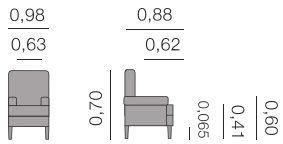

Denver

Siège giratoria

Métrage total
0,98: 5,00 m