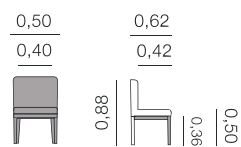

Harry
Fauteuil

Métrage total
1 unité: 2,00 m
2 unités: 3,75 m

Chaises, fauteuils et tabourets.

Goteborg Fauteuil

Métrage total
0,65: 2,75 m

Italia Fauteuil

Métrage total
0,60: 3,00 m

Jimena Fauteuil

Métrage total
0,60: 3,00 m

Jimena Chaise

Métrage total
0,55: 2,50 m

Chaises, fauteuils et tabourets.

Kiev Chaise

Métrage total
0,51: 2,25 m

Louise Chaise

Métrage total
0,50: 2,25 m

Louise Fauteuil

Métrage total
0,60 : 2,75 m

Louise Banc

Métrage total
1,25 : 3,50 m

Chaises, fauteuils et tabourets.

Lagos Fauteuil

Métrage total
0,67: 3,00 m

Manuela Fauteuil