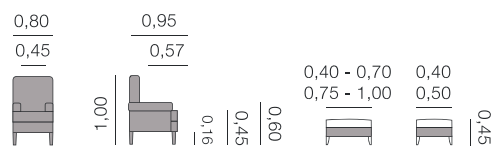

Sièges

Lola Siège

Métrage total
0,75: 5,50 m

Lola avec de la toile de jute Siège

Métrage total
0,75: 3,50 m

Mariola
Siège

Métrage total
0,75: 6,00 m

Mariola avec toile de jute
Siège

Métrage total
0,75: 3,75 m

Sièges

Macarena Siège

Métrage total

5,50 m

Pouf 0,40 - 0,70: 2,50 m

Pouf 0,75 - 1,00: 3,25 m

Noruega