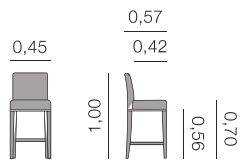

Irlanda sans accoudoir
Tabouret

Métrage total
1 unité: 1,25 m²
2 unités: 2,00 m