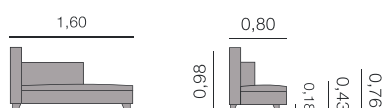

Canapés, méridiennes, daybeds et bancs.

Aranjuez Méridienne

Métrage Total
1,83 x 0,80: 7,00 m

Fiche Aranjuez

Berna Méridienne

Métrage Total
1,70 x 0,95: 10,00 m

fiche Berna

Dublín Mérienne

Métrage total 1,80 x
0,77: 6,00 m

Fiche Dublín

Milan Mérienne

Métrage total
1,60 x 0,90: 9,50 m

Fiche Milan

Canapés, méridiennes, daybeds et bancs.

New York Méridienne Méridienne

Métrage total
1,55 x 0,90: 9,50 m

Rusia Méridienne

Métrage total
1,60 x 0,80: 8,50 m

África Daybed

Métrage total
1,60 x 0,90: 9,00 m

Fiche Africa

Argentina Daybed

Métrage total
1,60 x 0,90: 9,00 m

Fiche Argentinadaybed