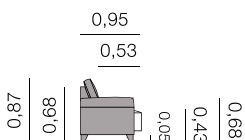

Albert

Canapé

2,30 - 2,00 - 1,70 - 0,90

Medida total - Métrage

2,30: 16,00 m

2,00: 14,50 m

1,70: 13,50 m

0,90: 8,00 m