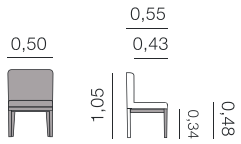

Harry
Fauteuil

Métrage total
1 unité: 2,00 m
2 unités: 3,75 m

Chaises, fauteuils et tabourets.

Goteborg Fauteuil

Métrage total
0,65: 2,75 m

Italia Fauteuil

Métrage total
0,60: 3,00 m

Jimena Fauteuil

Métrage total
0,60: 3,00 m

Jimena Chaise

Métrage total
0,55: 2,50 m

Chaises, fauteuils et tabourets.

Kiev Chaise

Métrage total
0,51: 2,25 m

Louise Chaise

Métrage total
0,50: 2,25 m

Louise Fauteuil

Métrage total
0,60 : 2,75 m

Louise Banc

Métrage total
1,25 : 3,50 m

Chaises, fauteuils et tabourets.

Lagos Fauteuil

Métrage total
0,67: 3,00 m

Manuela Fauteuil

Métrage total
0,75: 3,00 m

Marsella
Chaise

Métrage total
1 unité: 1,75 m
2 unités: 2,75 m

Martina
Fauteuil

Métrage total
0,55: 3,00 m

Chaises, fauteuils et tabourets.

Mar ta

Chaise