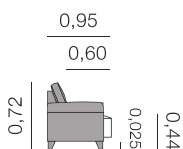

Fiche Huelva

Canapés, méridiennes, daybeds et bancs.

Israel

Canapé

2,50 - 2,30 - 2,00

Métrage Total

2,50: 13,00 m

2,30: 12,50 m