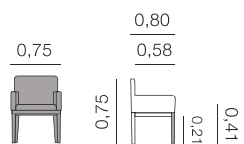

Métrage total
0,60: 3,00 m

Jimena Chaise

Métrage total
0,55: 2,50 m

Chaises, fauteuils et tabourets.

Kiev Chaise

Métrage total
0,51: 2,25 m

Louise Chaise

Métrage total
0,50: 2,25 m

Louise Fauteuil

Métrage total
0,60 : 2,75 m

Louise Banc

Métrage total
1,25 : 3,50 m

Chaises, fauteuils et tabourets.

Lagos Fauteuil

Métrage total
0,67: 3,00 m

Manuela Fauteuil