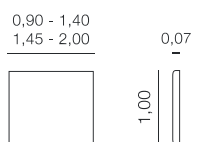

Métrage total

0,90 - 1,40: 1,70 m

1,45 - 2,00: 2,30 m

Têtes de lits et lits.

Maya Tête de lit

Métrage total
0,90 - 1,40: 2,75 m
1,45 - 2,00: 3,75 m

Milos Tête de lit

Métrage total
0,90 - 1,40: 1,80 m
1,45 - 2,00: 2,40 m