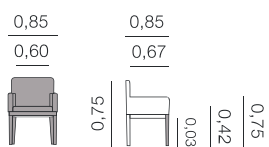

Siège giratoria

Métrage total
0,80: 6,00 m

Fátima

Siège giratoria

Métrage total
0,80: 4,75 m

Sièges

Guatemala Módulo

Métrage total
0,85: 4,00 m