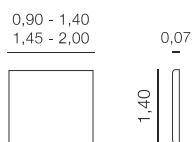

Murillo

Tête de lit

Métrage total

0,90 - 1,40: 3,50 m
1,45 - 2,00: 5,25 m