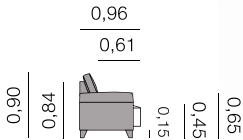

0,95: 8,50 m

Fiche Malasia

Canapés, méridiennes, daybeds et bancs.

Milan

Canapé

2,30 - 2,00 - 1,70 - 0,90

MétrageTotal

2,30: 16,00 m

2,00: 15,00 m

1,70: 14,00 m

0,90: 8,00 m

Fiche Milan

Milan Canapé D'angle

MétrageTotal

3,00 x 1,60: 23,00 m

2,60 x 1,60: 22,00 m

Fiche Milan Angle

Mayo Canapé

2,30 - 2,10 - 1,80 - 1,00

Métrage Total
2,30: 15,00 m
2,10: 14,00 m
1,80: 13,00 m
1,00: 8,50 m

Fiche Mayo

Montevideo Canapé

2,30 - 2,00 - 1,70 - 0,95

Métrage Total
2,30: 14,50 m
2,00: 13,50 m
1,70: 12,50 m
0,95: 8,00 m

Fiche Montevideo

Canapés, méridiennes, daybeds et bancs.

Mozart Canapé

Métrage Total
2,30: 14,00 m
2,00: 13,00 m

Fiche Mozart

Natura Canapé

Métrage Total
2,30: 17,50 m
2,10: 16,50 m
1,80: 15,50 m
1,00: 9,50 m