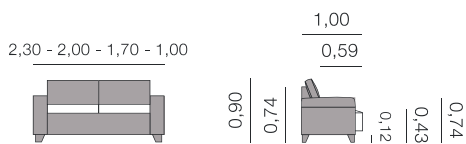

Canapé

2,30 - 2,00 - 1,70 - 0,90

Medida total - Métrage

2,30: 16,00 m

2,00: 14,50 m

1,70: 13,50 m

0,90: 8,00 m

Fiche Technique Albert

Arabia Canapé

Métrage Total
 2,30: 14,50 m
 2,00: 13,50 m
 1,70: 12,50 m
 0,90: 8,00 m

Scannez Fiche Arabia

Araceli Canapé

Métrage Total
 2,30: 16,00 m
 2,00: 15,00 m
 1,70: 13,50 m
 1,00: 8,75 m

Scannez Fiche Araceli

Canapés, méridiennes, daybeds et bancs.

Araceli méridienne Canapé

Métrage Total

3,00 x 1,55: 22,50 m

2,60 x 1,55: 21,50 m

Badajoz Canapé

Métrage Total

2,30: 13,50 m

2,10: 12,00 m

1,75: 11,00 m

1,05: 7,00 m

Belgrado Canapé

Métrage Total
2,20: 8,00 m

Blake Canapé

Métrage Total
2,30: 15,50 m
2,00: 14,00 m
1,70: 13,00 m
0,95: 8,00 m

Canapés, méridiennes, daybeds et bancs.