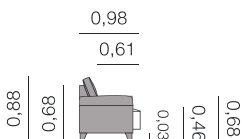

Canapés, méridiennes, daybeds et bancs.

Bolonia Canapé

2,30 - 2,00 - 1,70 - 0,95