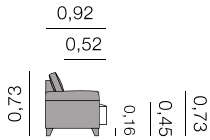

Métrage Total

2,30: 17,00 m

2,00: 16,00 m

1,70: 15,00 m

0,95: 9,50 m

Fiche Oporto

Oslo Canapé

2,30 - 2,00 - 1,70 - 0,95

Métrage Total

2,30: 15,00 m

2,00: 14,00 m

1,70: 13,00 m

0,95: 8,00 m

fiche Oslo

Paris Canapé

2,30 - 2,10 - 1,80 - 1,10

Métrage Total

2,30: 15,00 m

2,10: 14,00 m

1,80: 13,00 m

1,10: 8,00 m

Fiche Paris

Riga Canapé

2,30 - 2,00 - 1,70 - 1,00