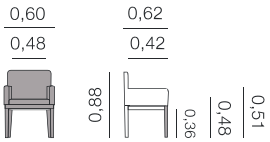

Harry
Fauteuil

Métrage total
1 unité: 2,00 m
2 unités: 3,75 m

Chaises, fauteuils et tabourets.

Goteborg Fauteuil

Métrage total
0,65: 2,75 m

Italia Fauteuil

Métrage total
0,60: 3,00 m

Jimena Fauteuil

Métrage total
0,60: 3,00 m

Jimena Chaise

Métrage total
0,55: 2,50 m

Chaises, fauteuils et tabourets.

Kiev Chaise

Métrage total
0,51: 2,25 m

Louise Chaise

Métrage total
0,50: 2,25 m

Louise Fauteuil

Métrage total
0,60 : 2,75 m

Louise Banc

Métrage total
1,25 : 3,50 m

Chaises, fauteuils et tabourets.

Lagos Fauteuil

Métrage total
0,67: 3,00 m

Manuela Fauteuil