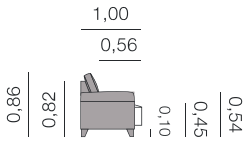

Hoff Canapé

2,30 - 2,10 - 1,70 - 0,85