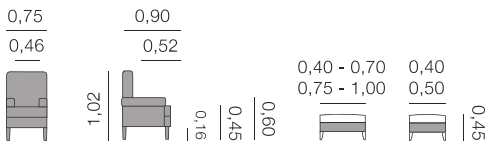

Jordania Siège

Métrage total
0,65: 2,25 m

Lara Siège

Métrage total
0,78: 4,25 m

Laura Siège

Métrage total

6,00 m

Pouf 0,40 - 0,70: 2,50 m
Pouf 0,75 - 1,00: 3,25 m