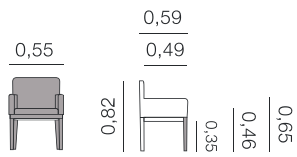

Louise Fauteuil

Métrage total
0,60 : 2,75 m

Louise Banc

Métrage total
1,25 : 3,50 m

Chaises, fauteuils et tabourets.

Lagos Fauteuil

Métrage total
0,67: 3,00 m

Manuela Fauteuil

Métrage total
0,75: 3,00 m

Marsella
Chaise

Métrage total
1 unité: 1,75 m
2 unités: 2,75 m

Martina
Fauteuil

Métrage total
0,55: 3,00 m

Chaises, fauteuils et tabourets.

Mar ta

Chaise