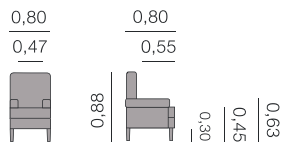

Fauteuil

Métrage total
0,71: 2,75 m

Prada
Fauteuil

Métrage total
0,60Ø: 2,50 m

Praga
Fauteuil

Métrage total
0,80: 4,25 m

Chaises, fauteuils et tabourets.

Rosana Fauteuil

Métrage total
0,52: 2,50 m

Sherry Chaise

Métrage total
1 unité: 1,75 m
2 unités: 3,00 m

Sicilia Chaise

Métrage total
1 unité: 1,75 m
2 unités: 2,25 m

Sicilia Fauteuil

Métrage total
0,60: 2,25 m

Chaises, fauteuils et tabourets.