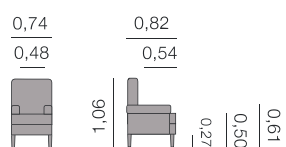

Concha

Siège

Métrage total
0,74: 6,00 m