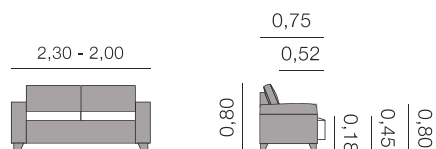

2,00: 15,00 m

1,70: 14,00 m

0,90: 8,00 m

Fiche Milan

Milan Canapé D'angle

MétrageTotal

3,00 x 1,60: 23,00 m

2,60 x 1,60: 22,00 m

Fiche Milan Angle

Mayo Canapé

2,30 - 2,10 - 1,80 - 1,00

Métrage Total
2,30: 15,00 m
2,10: 14,00 m
1,80: 13,00 m
1,00: 8,50 m

Fiche Mayo

Montevideo Canapé

2,30 - 2,00 - 1,70 - 0,95

Métrage Total
2,30: 14,50 m
2,00: 13,50 m
1,70: 12,50 m
0,95: 8,00 m

Fiche Montevideo

Canapés, méridiennes, daybeds et bancs.

Mozart Canapé

Métrage Total
2,30: 14,00 m
2,00: 13,00 m

Fiche Mozart

Natura Canapé

Métrage Total
2,30: 17,50 m
2,10: 16,50 m
1,80: 15,50 m
1,00: 9,50 m