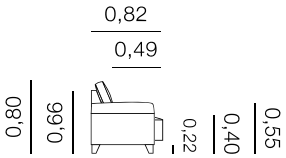

Noelia

2,00 - 1,60 - 0,67