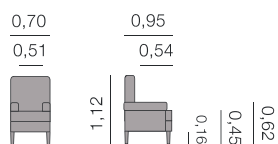

Sièges

Picasso Siège

Métrage total
0,70: 6,00 m