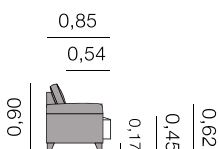

Fiche Kabul

Canapés, méridiennes, daybeds et bancs.

Kyoto Canapé

Métrage Total

M/C/B 1,15 F.F.: 9,00 m
M/S/B 1,00 F.F.: 8,00 m

Coin
1,00 X 1,00 F.F.: 9,75 m

Fiche Kyoto

Lima Canapé

Métrage Total

2,30: 16,00 m
2,00: 15,00 m
1,70: 14,00 m
0,95: 8,50 m

Fiche Lima

Lola Canapé

2,30 - 2,00 - 1,70

MétrageTotal

2,30: 11,50 m

2,00: 10,50 m