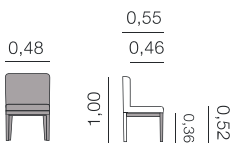

Métrage total
0,52: 2,50 m

Sherry Chaise

Métrage total
1 unité: 1,75 m
2 unités: 3,00 m

Sicilia Chaise

Métrage total
1 unité: 1,75 m
2 unités: 2,25 m

Sicilia Fauteuil

Métrage total
0,60: 2,25 m

Chaises, fauteuils et tabourets.

Siena Chaise

Métrage total
0,50: 2,50 m

Siena Fauteuil

Métrage total
0,60: 3,00 m

Túnez Fauteuil

Métrage total
0,52: 2,25 m

Vizcaya Chaise

Métrage total
1 unité: 1,75 m
2 unités: 2,50 m