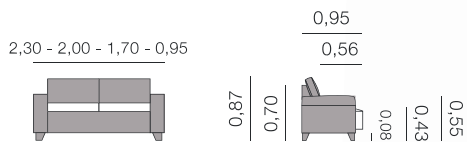

Canapés, méridiennes, daybeds et bancs.

Araceli méridienne Canapé

Métrage Total

3,00 x 1,55: 22,50 m

2,60 x 1,55: 21,50 m

Badajoz Canapé

Métrage Total

2,30: 13,50 m

2,10: 12,00 m

1,75: 11,00 m

1,05: 7,00 m

Belgrado Canapé

Métrage Total
2,20: 8,00 m

Blake Canapé

Métrage Total
2,30: 15,50 m
2,00: 14,00 m
1,70: 13,00 m
0,95: 8,00 m

Canapés, méridiennes, daybeds et bancs.

Bolonia Canapé

2,30 - 2,00 - 1,70 - 0,95

Métrage Total

2,30: 17,00 m

2,00: 16,00 m

1,70: 15,00 m

0,95: 8,50 m

Fiche Bolonia