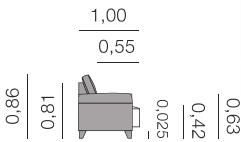

Chile Canapé

2,30 - 2,00 - 1,70 - 0,90

MétrageTotal

2,30: 17,00 m

2,00: 16,00 m

1,70: 15,00 m

0,90: 9,00 m

Fiche Chili

Denver Canapé

MétrageTotal

2,30: 10,00 m

Fiche Denver

Dortmund Canapé

2,30 - 2,00 - 1,70 - 0,90

Métrage Total
 2,30: 17,00 m
 2,00: 16,00 m
 1,70: 15,00 m
 0,90: 9,00 m

Fiche Dortmund

Edimburgo Canapé

2,30 - 2,00 - 1,70 - 0,95

Métrage Total
 2,30: 17,00 m
 2,00: 16,00 m
 1,70: 15,00 m
 0,95: 9,00 m

Fiche Edimburgo

Canapés, méridiennes, daybeds et bancs.

Estambul Canapé

2,50 - 2,30 - 2,10