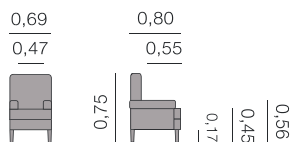

Métrage total
0,75: 4,50 m

Berta
Siège

Métrage total
0,75: 5,75 m

Sièges

Caracas Siège

Métrage total
0,69: 4,75 m

Chicago Siège

Métrage total
0,73: 4,25 m