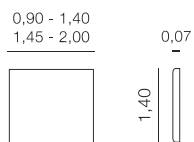

Têtes de lits et lits.

Óscar Tête de lit

Métrage total
0,90 - 1,40: 3,25 m
1,45 - 2,00: 4,25 m

Rhin Tête de lit

Métrage total
0,90 - 1,40: 2,75 m
1,45 - 2,00: 3,50 m

Sara
Tête de lit

Métrage total
0,90 - 1,40: 1,80 m
1,45 - 2,00: 2,45 m