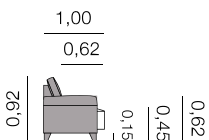

Santander Canapé

2,30 - 2,00 - 1,70 - 0,90