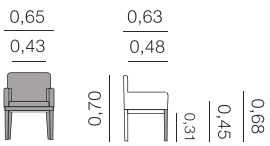

Métrage total
0,75: 3,00 m

Marsella
Chaise

Métrage total
1 unité: 1,75 m
2 unités: 2,75 m

Martina
Fauteuil

Métrage total
0,55: 3,00 m

Chaises, fauteuils et tabourets.

Mar ta

Chaise

Métrage total

0,55: 2,50 m

Mar ta

Fauteuil

Métrage total

0,61: 3,00 m

Oasis
Fauteuil

Métrage total
0,60: 3,00 m

Osborne
Fauteuil

Métrage total
0,65: 2,50 m

Chaises, fauteuils et tabourets.

Oxford Chaise

Métrage total
1 unité: 1,75 m
2 unités: 2,75 m

Oxford Fauteuil

Métrage total
0,61: 2,50 m

Oxford avec accoudoirs
Banc