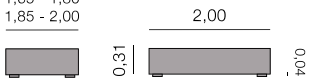

Colombia Sommiers

0,90 - 1,10
1,15 - 1,35
1,40 - 1,60
1,65 - 1,80
1,85 - 2,00

Métrage total

0,90 - 1,10: 4,50 m
1,15 - 1,35: 4,75 m 1,40
- 1,60: 5,50 m 1,65 -
1,80: 6,00 m 1,85 -
2,00: 6,50 m