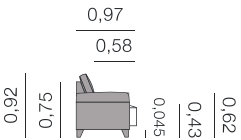

New York Canapé

2,30 - 2,00 - 1,70 - 0,95