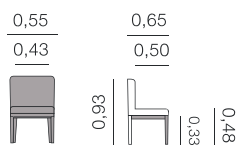

Louise Fauteuil

Métrage total
0,60 : 2,75 m

Louise Banc

Métrage total
1,25 : 3,50 m

Chaises, fauteuils et tabourets.

Lagos Fauteuil

Métrage total
0,67: 3,00 m

Manuela Fauteuil

Métrage total
0,75: 3,00 m

Marsella
Chaise

Métrage total
1 unité: 1,75 m
2 unités: 2,75 m

Martina
Fauteuil

Métrage total
0,55: 3,00 m

Chaises, fauteuils et tabourets.

Mar ta

Chaise