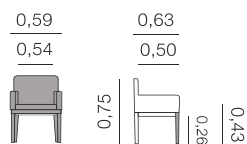

Fauteuils
Tabourets

Chaises, fauteuils et tabourets.

Abril Chaise

Métrage total
0,50: 2,00 m

Alma Fauteuil

Métrage total
0,62: 3,00 m

Amberes Chaise

Métrage total
1 unité: 1,75 m
2 unités: 3,50 m

Antilla Fauteuil

Métrage total
0,67: 3,00 m

Chaises, fauteuils et tabourets.

Beirut Fauteuil

Métrage total
0,60: 2,50 m

Birmingham Fauteuil

Métrage total
0,59: 2,25 m

Cairo
Chaise