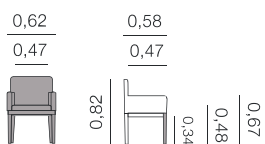

Fauteuils
Tabourets

Chaises, fauteuils et tabourets.

Abril Chaise

Métrage total
0,50: 2,00 m

Alma Fauteuil

Métrage total
0,62: 3,00 m

Amberes Chaise

Métrage total
1 unité: 1,75 m
2 unités: 3,50 m

Antilla Fauteuil

Métrage total
0,67: 3,00 m

Chaises, fauteuils et tabourets.

Beirut Fauteuil

Métrage total
0,60: 2,50 m

Birmingham Fauteuil

Métrage total
0,59: 2,25 m

Cairo
Chaise