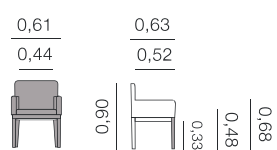

Osborne
Fauteuil

Métrage total
0,65: 2,50 m

Chaises, fauteuils et tabourets.

Oxford Chaise

Métrage total
1 unité: 1,75 m
2 unités: 2,75 m

Oxford Fauteuil

Métrage total
0,61: 2,50 m

Oxford avec accoudoirs
Banc

Métrage total
1,10: 4,00 m

Oxford sans accoudoirs
Banc

Métrage total
1,10: 2,50 m

Chaises, fauteuils et tabourets.

Osborne

Sofalito

Métrage total
1,10: 3,50 m

Mara