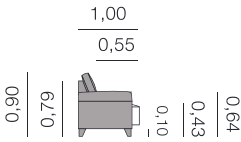

Chile Canapé

2,30 - 2,00 - 1,70 - 0,90

MétrageTotal

2,30: 17,00 m

2,00: 16,00 m

1,70: 15,00 m

0,90: 9,00 m

Fiche Chili

Denver Canapé

MétrageTotal

2,30: 10,00 m

Fiche Denver

Dortmund Canapé

2,30 - 2,00 - 1,70 - 0,90

Métrage Total
 2,30: 17,00 m
 2,00: 16,00 m
 1,70: 15,00 m
 0,90: 9,00 m

Fiche Dortmund

Edimburgo Canapé

2,30 - 2,00 - 1,70 - 0,95

Métrage Total
 2,30: 17,00 m
 2,00: 16,00 m
 1,70: 15,00 m
 0,95: 9,00 m

Fiche Edimburgo

Canapés, méridiennes, daybeds et bancs.

Estambul Canapé

2,50 - 2,30 - 2,10