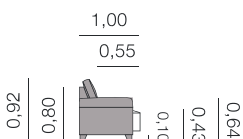

2,30: 16,00 m

2,00: 15,00 m

1,70: 14,00 m

0,95: 8,00 m

Granada Canapé

2,30 - 2,00 - 1,70 - 0,95

Métrage Total

2,30: 17,00 m