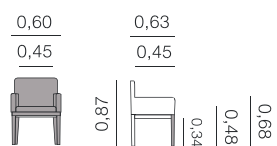

Fauteuil

Métrage total
0,71: 2,75 m

Prada
Fauteuil

Métrage total
0,60Ø: 2,50 m

Praga
Fauteuil

Métrage total
0,80: 4,25 m

Chaises, fauteuils et tabourets.

Rosana Fauteuil

Métrage total
0,52: 2,50 m

Sherry Chaise

Métrage total
1 unité: 1,75 m
2 unités: 3,00 m

Sicilia Chaise

Métrage total
1 unité: 1,75 m
2 unités: 2,25 m

Sicilia Fauteuil

Métrage total
0,60: 2,25 m

Chaises, fauteuils et tabourets.