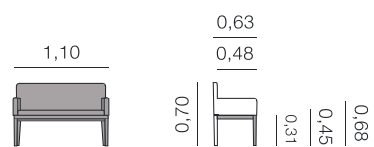

Osborne
Fauteuil

Métrage total
0,65: 2,50 m

Chaises, fauteuils et tabourets.

Oxford Chaise

Métrage total
1 unité: 1,75 m
2 unités: 2,75 m

Oxford Fauteuil

Métrage total
0,61: 2,50 m

Oxford avec accoudoirs
Banc

Métrage total
1,10: 4,00 m

Oxford sans accoudoirs
Banc

Métrage total
1,10: 2,50 m

Chaises, fauteuils et tabourets.

Osborne

Sofalito

Métrage total
1,10: 3,50 m

Mara

Fauteuil

Métrage total
0,71: 2,75 m

Prada
Fauteuil

Métrage total
0,60Ø: 2,50 m

Praga
Fauteuil

Métrage total
0,80: 4,25 m

Chaises, fauteuils et tabourets.

Rosana Fauteuil