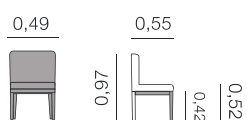

Bella Chaise

Métrage total
0,49:1,75 m