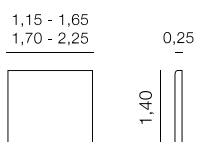

Têtes de lits et lits.

Júcar

Tête de lit

Métrage total

1,15 - 1,65: 3,75 m
1,70 - 2,25: 5,00 m