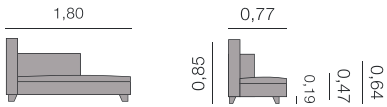

Canapés, méridiennes, daybeds et bancs.

Aranjuez Méridienne

Métrage Total
1,83 x 0,80: 7,00 m

Fiche Aranjuez

Berna Méridienne

Métrage Total
1,70 x 0,95: 10,00 m

fiche Berna

Dublín Mérienne

Métrage total 1,80 x
0,77: 6,00 m

Fiche Dublín

Milan Mérienne

Métrage total
1,60 x 0,90: 9,50 m

Fiche Milan

Canapés, méridiennes, daybeds et bancs.

New York Méridienne Méridienne

Métrage total
1,55 x 0,90: 9,50 m