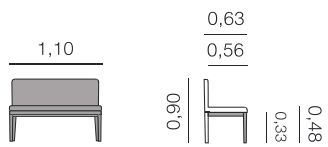

Oxford sans accoudoirs
Banc

Métrage total
1,10: 2,50 m