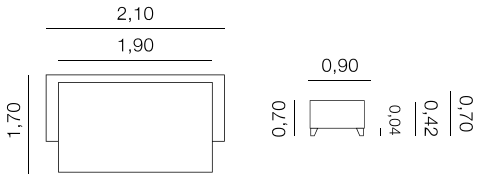

Cuba

Canapé-lit

Métrage Total
2,10:10,50 m