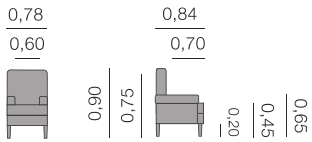

Lara Siège

Métrage total
0,78: 4,25 m