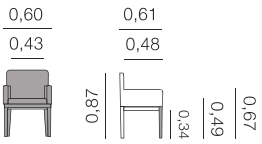

Oasis
Fauteuil

Métrage total
0,60: 3,00 m