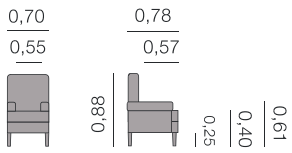

Cristina
Siège

Métrage total
0,70: 2,75 m