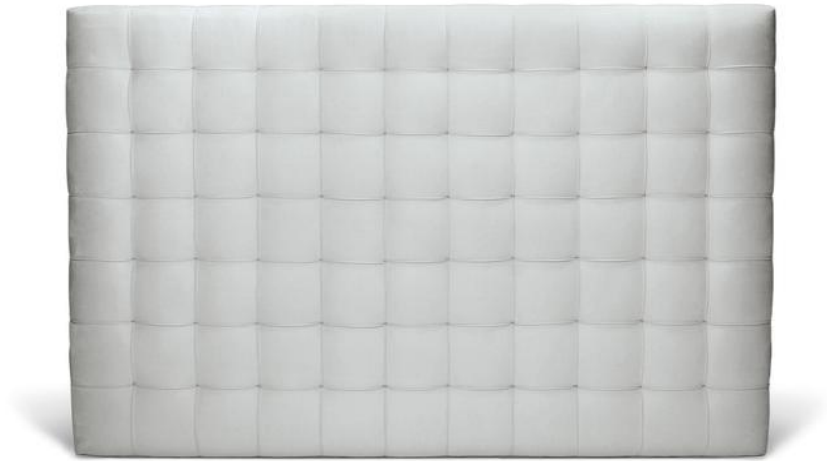

Têtes de lits et lits.

Óscar Tête de lit

Métrage total
0,90 - 1,40: 3,25 m
1,45 - 2,00: 4,25 m

Rhin Tête de lit

Métrage total
0,90 - 1,40: 2,75 m
1,45 - 2,00: 3,50 m

Sara
Tête de lit

Métrage total
0,90 - 1,40: 1,80 m
1,45 - 2,00: 2,45 m