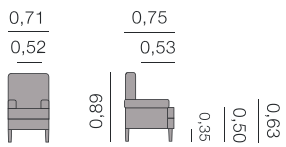

Aurora
Siège

Métrage total
0,71: 4,00 m