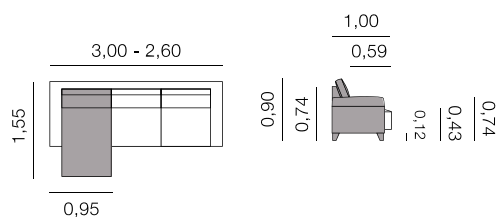

Canapé

2,30 - 2,00 - 1,70 - 0,90

Medida total - Métrage

2,30: 16,00 m

2,00: 14,50 m

1,70: 13,50 m

0,90: 8,00 m

Fiche Technique Albert

Arabia Canapé

Métrage Total
 2,30: 14,50 m
 2,00: 13,50 m
 1,70: 12,50 m
 0,90: 8,00 m

Scannez Fiche Arabia

Araceli Canapé

Métrage Total
 2,30: 16,00 m
 2,00: 15,00 m
 1,70: 13,50 m
 1,00: 8,75 m

Scannez Fiche Araceli

Canapés, méridiennes, daybeds et bancs.

Araceli méridienne Canapé

Métrage Total

3,00 x 1,55: 22,50 m

2,60 x 1,55: 21,50 m

Badajoz Canapé

Métrage Total

2,30: 13,50 m