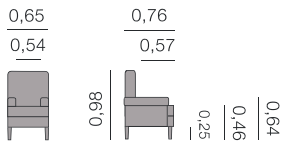

17eme & 18eme siècles

Classique 17 eme 18 eme siècles

Beltran Canapé

Métrage total
1,85:11,00 m

Valeria Canapé

Métrage total
1,65:10,00 m

Alegría
Siège

Métrage total
0,65: 4,50 m