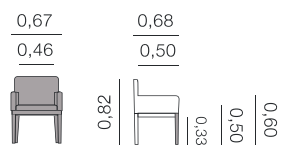

Métrage total
0,60: 3,00 m

Jimena Chaise

Métrage total
0,55: 2,50 m

Chaises, fauteuils et tabourets.

Kiev Chaise

Métrage total
0,51: 2,25 m

Louise Chaise

Métrage total
0,50: 2,25 m

Louise Fauteuil

Métrage total
0,60 : 2,75 m

Louise Banc

Métrage total
1,25 : 3,50 m

Chaises, fauteuils et tabourets.

Lagos Fauteuil

Métrage total
0,67: 3,00 m

Manuela Fauteuil

Métrage total
0,75: 3,00 m

Marsella
Chaise

Métrage total
1 unité: 1,75 m
2 unités: 2,75 m

Martina
Fauteuil

Métrage total
0,55: 3,00 m

Chaises, fauteuils et tabourets.

Mar ta

Chaise