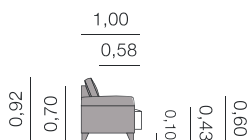

California Canapé

2,30 - 2,00 - 1,70 - 1,05

Métrage Total
 2,30: 14,50 m
 2,00: 13,50 m
 1,70: 12,00 m
 1,05: 7,50 m

fiche California

California méridienne Canapé

Métrage Total
 3,00 x 1,60: 22,00 m
 2,60 x 1,60: 21,00 m

Scannez moi

Canapés, méridiennes, daybeds et bancs.

Canada Canapé

2,30 - 2,00 - 1,70 - 1,00

Métrage total

2,30: 15,50 m

2,00: 14,50 m

1,70: 12,00 m