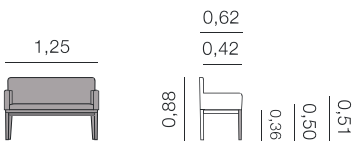

Harry
Fauteuil

Métrage total
1 unité: 2,00 m
2 unités: 3,75 m

Chaises, fauteuils et tabourets.

Goteborg Fauteuil

Métrage total
0,65: 2,75 m

Italia Fauteuil

Métrage total
0,60: 3,00 m

Jimena Fauteuil

Métrage total
0,60: 3,00 m

Jimena Chaise

Métrage total
0,55: 2,50 m

Chaises, fauteuils et tabourets.

Kiev Chaise

Métrage total
0,51: 2,25 m

Louise Chaise

Métrage total
0,50: 2,25 m

Louise Fauteuil

Métrage total
0,60 : 2,75 m

Louise Banc

Métrage total
1,25 : 3,50 m

Chaises, fauteuils et tabourets.

Lagos Fauteuil

Métrage total
0,67: 3,00 m

Manuela Fauteuil