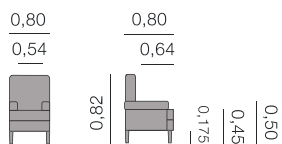

Métrage total

5,00 m

Pouf 0,40 - 0,70: 2,50 m

Pouf 0,75 - 1,00: 3,25 m

Dreams Siège

Métrage total

0,80: 5,00 m

Edén