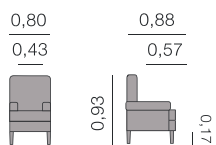

Métrage total
0,75: 4,50 m

Berta
Siège

Métrage total
0,75: 5,75 m

Sièges

Caracas Siège

Métrage total
0,69: 4,75 m

Chicago Siège

Métrage total
0,73: 4,25 m

Denver

Siège giratoria

Métrage total
0,98: 5,00 m

Denver pequeña

Siège giratoria

Métrage total
0,88: 4,50 m

Sièges

Donana Siège

Métrage total

5,00 m

Pouf 0,40 - 0,70: 2,50 m

Pouf 0,75 - 1,00: 3,25 m

Dreams Siège

Métrage total

0,80: 5,00 m

Edén