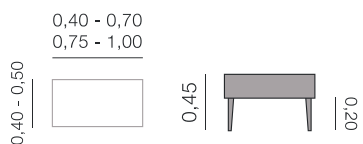

Cracovia Banquette

Métrage total

0,40 - 0,70: 1,75 m 0,75 -
1,00: 3,25 m

Esther Banquette

Métrage total

0,40 - 0,70: 1,00 m 0,75 -
1,00: 1,50 m

Banquettes, divans, poufs et tables.

Isabela Banquette