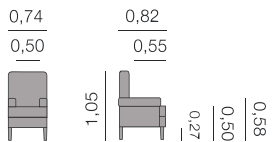

Leticia Siège

Métrage total
0,65: 5,00 m

Leticia capitoné
Siège

Métrage total
0,65: 5,50 m

María
Siège

Métrage total
0,74: 6,00 m

Classique 17 eme 18 eme siècles

Olivia Siège