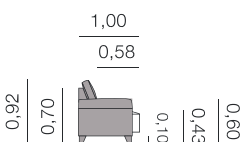

California Canapé

2,30 - 2,00 - 1,70 - 1,05