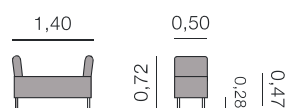

Métrage total
0,70 - 0,90: 2,00 m 0,95 -
1,20: 2,25 m

Islandia Banquette

Métrage total
0,40 - 0,70: 1,50 m
0,75 - 1,00: 2,50 m

Maison Banquette

Métrage total
0,40 - 0,70: 1,25 m 0,75 -
1,00: 1,50 m

Oxton Banquette

Métrage total
0,50 - 0,50: 1,00 m 0,50 -
0,70: 1,25 m

Banquettes, divans, poufs et tables.

Suecia Banquette

Métrage total
0,40 - 0,70: 1,25 m 0,75 -
1,00: 1,50 m

Bayona Divan

Métrage total
1,40: 3,25 m

Mariana
Divan