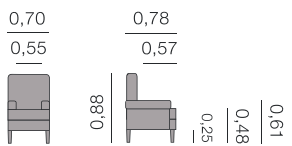

Estela
Siège

Métrage total
0,70: 3,25 m