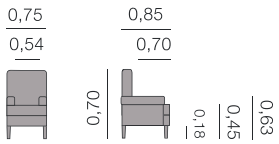

Pouf 0,40 - 0,70: 1,25 m

Pouf 0,75 - 1,00: 1,50 m

Alicia
Siège

Métrage Total
0,80: 3,75 m

Amsterdam
Siège

Métrage Total
0,70: 5,50 m

Sièges

Andrea Siège

Métrage Total

5,50 m

Pouf 0,40 - 0,70: 2,50 m

Pouf 0,75 - 1,00: 3,25 m

Ángela Siège

Métrage total

1,30:10,00 m

Arizona
Siège