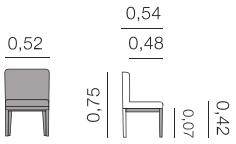

Métrage total
0,52: 2,50 m

Sherry Chaise

Métrage total
1 unité: 1,75 m
2 unités: 3,00 m

Sicilia Chaise

Métrage total
1 unité: 1,75 m
2 unités: 2,25 m

Sicilia Fauteuil

Métrage total
0,60: 2,25 m

Chaises, fauteuils et tabourets.

Siena Chaise

Métrage total
0,50: 2,50 m

Siena Fauteuil

Métrage total
0,60: 3,00 m

Túnez Fauteuil

Métrage total
0,52: 2,25 m

Vizcaya Chaise

Métrage total
1 unité: 1,75 m
2 unités: 2,50 m