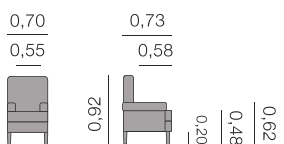

Valeria Siège

Métrage total
0,70: 5,50 m