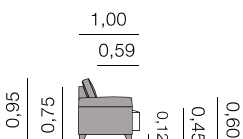

Canapés, méridiennes, daybeds et bancs.

Rompido Canapé

2,30 - 2,00 - 1,70 - 1,00