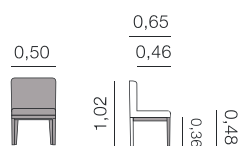

Daniela

Chaise

Métrage total
1 unité: 1,75 m
2 unités: 2,50 m