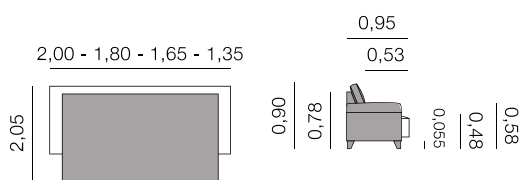

Medida total - Métrage

3,00 x 1,80: 22,00 m

2,60 x 1,80: 21,00 m

Biarritz
Canapé-lit

Métrage Total
2,10:15,00m

Fiche Biarritz

Canapés, méridiennes, daybeds et bancs.

Bolivia Canapé-lit

Medida total - Métrage
2,05:14,00 m

Cuba

Canapé-lit

Métrage Total
2,10:10,50 m

Fiche Cuba

Canapés, méridiennes, daybeds et bancs.

Conrad Canapé-lit

Medida total - Métrage