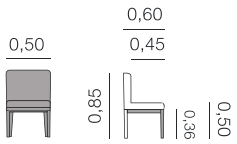

Métrage total

0,68: 2,75 m

Gemma

Sofalito

Métrage total

1,10: 3,75 m

Harry
Chaise

Métrage total
1 unité: 1,40 m
2 unités: 2,25 m

Harry
Fauteuil

Métrage total
1 unité: 2,00 m
2 unités: 3,75 m

Chaises, fauteuils et tabourets.

Goteborg Fauteuil

Métrage total
0,65: 2,75 m

Italia Fauteuil

Métrage total
0,60: 3,00 m

Jimena Fauteuil