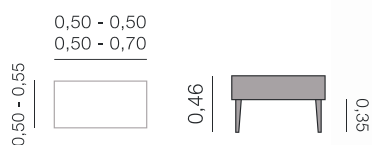

Banquettes, divans, poufs et tables.

Ana

Banquette