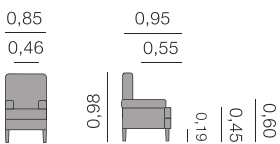

Paloma Siège

Métrage total
0,85: 6,00 m