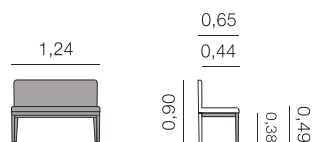

Lisboa Banc

Métrage total
2,00: 8,50 m
1,70: 7,50 m
1,50: 7,00 m

Canapés, méridiennes, daybeds et bancs.

Lola

Banc

Métrage total

2,00: 11,00 m

1,70 - 10,00 m

1,50 - 9,00 m

Salamanca

Banc

Métrage total

1,24: 3,50 m

LES TENDANCES PASSENT, LE
STYLE RESTES

les Sieges

Sièges