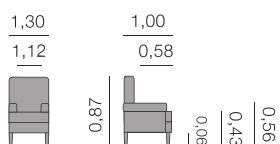

Métrage Total

5,50 m

Pouf 0,40 - 0,70: 2,50 m

Pouf 0,75 - 1,00: 3,25 m

Ángela Siège

Métrage total

1,30:10,00 m

Arizona
Siège