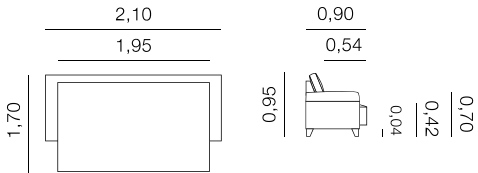

2,30: 15,00 m

2,00: 14,00 m

1,70: 13,00 m

0,90: 8,00 m

Fiche Teide

Canapés, méridiennes, daybeds et bancs.

Teide Méridienne

Canapé

Medida total - Métrage

3,00 x 1,80: 22,00 m

2,60 x 1,80: 21,00 m

Biarritz
Canapé-lit

Métrage Total
2,10:15,00m

Fiche Biarritz

Canapés, méridiennes, daybeds et bancs.

Bolivia Canapé-lit