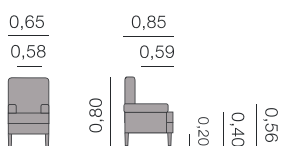

Jordania Siège

Métrage total
0,65: 2,25 m