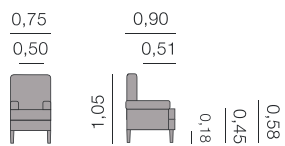

Sièges

Lola Siège

Métrage total
0,75: 5,50 m

Lola avec de la toile de jute Siège

Métrage total
0,75: 3,50 m

Mariola
Siège

Métrage total
0,75: 6,00 m

Mariola avec toile de jute
Siège