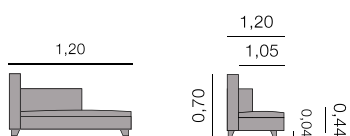

Métrage total 1,80 x
0,77: 6,00 m

Fiche Dublín

Milan Mérienne

Métrage total
1,60 x 0,90: 9,50 m

Fiche Milan

Canapés, méridiennes, daybeds et bancs.

New York Méridienne Méridienne

Métrage total
1,55 x 0,90: 9,50 m

Rusia Méridienne

Métrage total
1,60 x 0,80: 8,50 m

África Daybed

Métrage total
1,60 x 0,90: 9,00 m

Fiche Africa

Argentina Daybed

Métrage total
1,60 x 0,90: 9,00 m

Fiche Argentinadaybed

Canapés, méridiennes, daybeds et bancs.

Bali Daybed

Métrage total
1,20: 6,75 m

Fiche Bali

Manhattan Daybed

Métrage total
1,60: 16,00 m

Fiche Manhattan

Mauricio Daybed