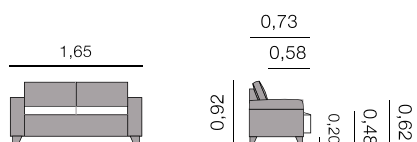

17eme & 18eme siècles

Classique 17 eme 18 eme siècles

Beltran Canapé

Métrage total
1,85:11,00 m

Valeria Canapé

Métrage total
1,65:10,00 m

Alegría
Siège

Métrage total
0,65: 4,50 m