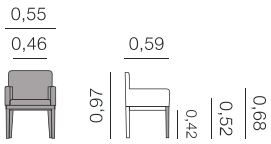

Métrage total
0,74: 4,50 m

Valeria Siège

Métrage total
0,70: 5,50 m

Carol
Fauteuil

Métrage total
0,55:1,75 m

Inma
Fauteuil

Métrage total
0,55:1,75 m

Classique 17 eme 18 eme siècles