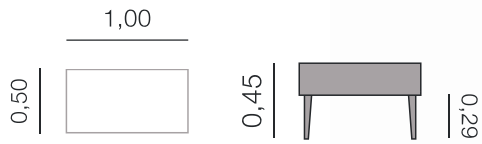

Atenas
Table

Métrage total
0,50 x 1,00: 2,00 m