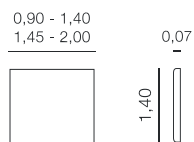

Murillo

Tête de lit

Métrage total

0,90 - 1,40: 3,50 m
1,45 - 2,00: 5,25 m

Niagara

Tête de lit

Métrage total

0,90 - 1,40: 3,60 m 1,45 -
2,00: 5,00 m