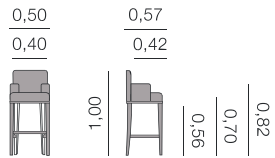

Chaises, fauteuils et tabourets.

Babia avec accoudoir

Tabouret

Métrage total
1 unité: 2,25 m
2 unités: 3,75 m

Babia sans accoudoir

Tabouret

Métrage total
1 unité: 1,50 m
2 unités: 2,25 m

Irlanda avec accoudoir
Tabouret