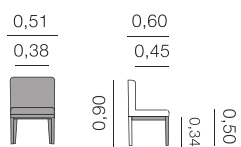

Fauteuils
Tabourets

Chaises, fauteuils et tabourets.

Abril Chaise

Métrage total
0,50: 2,00 m

Alma Fauteuil

Métrage total
0,62: 3,00 m

Amberes Chaise

Métrage total
1 unité: 1,75 m
2 unités: 3,50 m

Antilla Fauteuil

Métrage total
0,67: 3,00 m

Chaises, fauteuils et tabourets.

Beirut Fauteuil

Métrage total
0,60: 2,50 m

Birmingham Fauteuil

Métrage total
0,59: 2,25 m

Cairo
Chaise