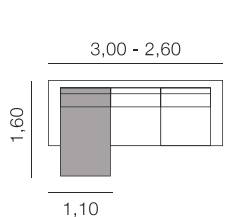

2,10: 12,00 m

1,75: 11,00 m

1,05: 7,00 m

Belgrado Canapé

Métrage Total
2,20: 8,00 m

Blake Canapé

Métrage Total
2,30: 15,50 m
2,00: 14,00 m
1,70: 13,00 m
0,95: 8,00 m

Canapés, méridiennes, daybeds et bancs.

Cádiz Canapé

2,30 - 2,00 - 1,70 - 1,00

Métrage Total

2,30: 16,00 m

2,00: 15,00 m

1,70: 14,00 m

1,00: 8,00 m

Fiche Cádiz

California Canapé

2,30 - 2,00 - 1,70 - 1,05

Métrage Total
 2,30: 14,50 m
 2,00: 13,50 m
 1,70: 12,00 m
 1,05: 7,50 m

fiche California

California méridienne Canapé

Métrage Total
 3,00 x 1,60: 22,00 m
 2,60 x 1,60: 21,00 m

Scannez moi

Canapés, méridiennes, daybeds et bancs.

Canada Canapé

2,30 - 2,00 - 1,70 - 1,00

Métrage total

2,30: 15,50 m

2,00: 14,50 m

1,70: 12,00 m