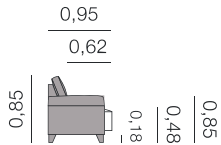

1,70: 13,00 m

0,95: 8,00 m

Fiche Jakarta

Kabul Canapé

2,30 - 2,00 - 1,70

Métrage Total

2,30: 14,00 m

2,00: 13,00 m