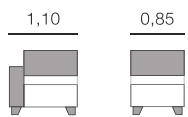

Kenia Canapé