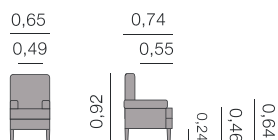

Leticia Siège

Métrage total
0,65: 5,00 m

Leticia capitoné
Siège

Métrage total
0,65: 5,50 m

María
Siège

Métrage total
0,74: 6,00 m

Classique 17 eme 18 eme siècles

Olivia Siège