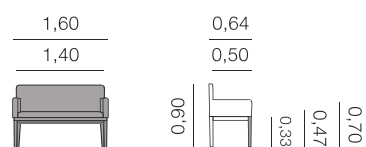

Davinci

Banc

Métrage total

1,60: 5,50 m