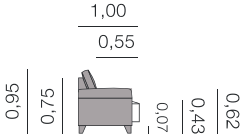

Nepal Canapé

2,30 - 2,00 - 1,70 - 0,95