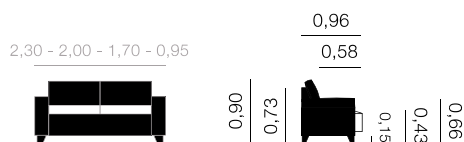

Fiche Kabul

Canapés, méridiennes, daybeds et bancs.

Kyoto Canapé

Métrage Total

M/C/B 1,15 F.F.: 9,00 m
M/S/B 1,00 F.F.: 8,00 m

Coin
1,00 X 1,00 F.F.: 9,75 m

Fiche Kyoto

Lima Canapé