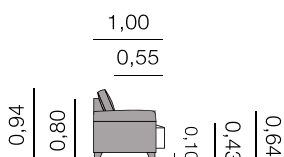

2,00 - 1,60 - 0,67

Medida total - Metraje

2,00: 8,50 m

1,60: 6,50 m

0,67: 3,00 m

Canapés, méridiennes, daybeds et bancs.

Oporto Canapé

2,30 - 2,00 - 1,70 - 0,95

Métrage Total

2,30: 17,00 m

2,00: 16,00 m

1,70: 15,00 m

0,95: 9,50 m

Fiche Oporto

Oslo Canapé

2,30 - 2,00 - 1,70 - 0,95