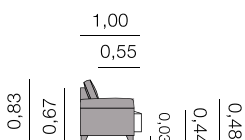

2,30 - 2,00 - 1,70 - 0,95

Métrage 2,30:

17,00 m 2,00:

16,00 m 1,70:

15,00 m 0,95:

8,50 m

Scannez Fiche Africa

Albert