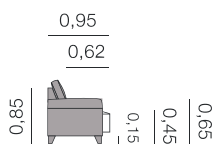

Scannez moi

Canapés, méridiennes, daybeds et bancs.

Canada Canapé

2,30 - 2,00 - 1,70 - 1,00

Métrage total

2,30: 15,50 m

2,00: 14,50 m

1,70: 12,00 m

1,00: 8,00 m

Fiche Canada

Canada méridienne Canapé

Métrage Total

3,00 x 1,55: 22,00 m 2,60 x

1,55: 21,00 m

Fiche Meridienne

Colonia Canapé

2,30 - 2,00 - 1,70 - 0,95

Métrage Total

2,30: 16,50 m

2,00: 15,50 m

1,70: 14,50 m

0,95: 8,50 m

Fiche Colonia

Córdoba Canapé

2,30 - 2,00 - 1,70 - 0,90

Métrage Total

2,30: 16,50 m

2,00: 15,50 m

1,70: 15,00 m

0,90: 9,00 m

Fiche Córdoba

Canapés, méridiennes, daybeds et bancs.