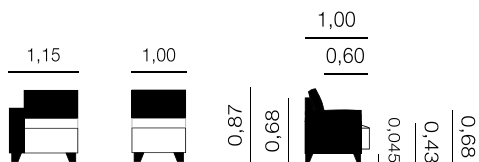

1,70: 12,00 m

Fiche Kabul

Kenia Canapé

Métrage Total

M/C/B 1,10 F.F.: 6,50 m

M/S/B 0,85 F.F.: 5,00 m

Pouf

1,10 X 0,70: 2,75 m

Fiche Kabul

Canapés, méridiennes, daybeds et bancs.

Kyoto Canapé

Métrage Total

M/C/B 1,15 F.F.: 9,00 m
M/S/B 1,00 F.F.: 8,00 m

Coin
1,00 X 1,00 F.F.: 9,75 m

Fiche Kyoto

Lima Canapé