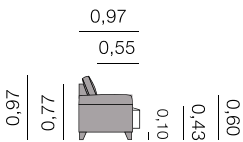

2,30: 12,00 m

2,10: 11,00 m

1,80: 10,00 m

1,10: 7,00 m

Fiche Terry

Teide Canapé

2,30 - 2,00 - 1,70 - 0,90

Métrage Total

2,30: 15,00 m

2,00: 14,00 m

1,70: 13,00 m

0,90: 8,00 m

Fiche Teide

Canapés, méridiennes, daybeds et bancs.

Teide Méridienne

Canapé