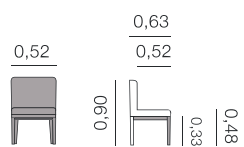

Osborne
Fauteuil

Métrage total
0,65: 2,50 m

Chaises, fauteuils et tabourets.

Oxford Chaise

Métrage total
1 unité: 1,75 m
2 unités: 2,75 m

Oxford Fauteuil

Métrage total
0,61: 2,50 m

Oxford avec accoudoirs
Banc

Métrage total
1,10: 4,00 m

Oxford sans accoudoirs
Banc

Métrage total
1,10: 2,50 m

Chaises, fauteuils et tabourets.

Osborne

Sofalito

Métrage total
1,10: 3,50 m

Mara