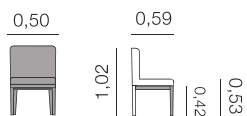

Classique 17 eme 18 eme siècles

Adela Chaise

Métrage total
0,50:1,75 m