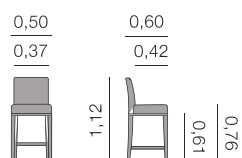

Métrage total
1 unité: 2,00 m²
unités: 3,50 m

Irlanda sans accoudoir
Tabouret

Métrage total
1 unité: 1,25 m²
2 unités: 2,00 m

Chaises, fauteuils et tabourets.

Beas Tabouret

Métrage total
1 unité: 2,25 m
2 unités: 4,00 m