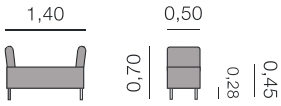

Métrage total
0,70 - 0,90: 2,00 m 0,95 -
1,20: 2,25 m

Islandia Banquette

Métrage total
0,40 - 0,70: 1,50 m
0,75 - 1,00: 2,50 m

Maison Banquette

Métrage total
0,40 - 0,70: 1,25 m 0,75 -
1,00: 1,50 m

Oxton Banquette

Métrage total
0,50 - 0,50: 1,00 m 0,50 -
0,70: 1,25 m

Banquettes, divans, poufs et tables.

Suecia Banquette

Métrage total
0,40 - 0,70: 1,25 m 0,75 -
1,00: 1,50 m

Bayona Divan

Métrage total
1,40: 3,25 m

Mariana
Divan