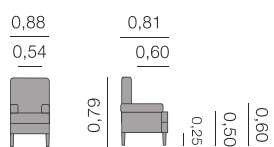

Classique 17 eme 18 eme siècles

Bel tran

Siège

Métrage total
0,88: 6,00 m