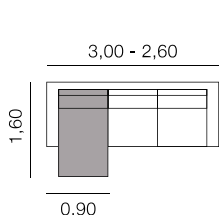

0,95: 8,50 m

Fiche Malasia

Canapés, méridiennes, daybeds et bancs.

Milan

Canapé

2,30 - 2,00 - 1,70 - 0,90

MétrageTotal

2,30: 16,00 m

2,00: 15,00 m

1,70: 14,00 m

0,90: 8,00 m

Fiche Milan

Milan Canapé D'angle

MétrageTotal

3,00 x 1,60: 23,00 m

2,60 x 1,60: 22,00 m

Fiche Milan Angle

Mayo Canapé

2,30 - 2,10 - 1,80 - 1,00

Métrage Total
2,30: 15,00 m
2,10: 14,00 m
1,80: 13,00 m
1,00: 8,50 m

Fiche Mayo

Montevideo Canapé

2,30 - 2,00 - 1,70 - 0,95

Métrage Total
2,30: 14,50 m
2,00: 13,50 m
1,70: 12,50 m
0,95: 8,00 m