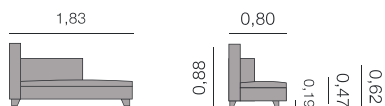

Medida total - Métrage
2,05:14,00 m

Cuba

Canapé-lit

Métrage Total
2,10:10,50 m

Fiche Cuba

Canapés, méridiennes, daybeds et bancs.

Conrad Canapé-lit

Medida total - Métrage

2,00: 12,50 m

1,80: 11,50 m

1,65: 10,75 m

1,35: 9,50 m

Fiche Conrad

Toronto
Canapé-lit

Métrage Total
2,10: 13,00 m
1,90: 12,75 m 1,75:
12,25 m 1,45:
9,00 m

Fiche Toronto

Canapés, méridiennes, daybeds et bancs.

Aranjuez Méridienne

Métrage Total
1,83 x 0,80: 7,00 m

Fiche Aranjuez

Berna Méridienne

Métrage Total
1,70 x 0,95: 10,00 m

fiche Berna

Dublín Mérienne

Métrage total 1,80 x
0,77: 6,00 m

Fiche Dublín

Milan Mérienne

Métrage total
1,60 x 0,90: 9,50 m

Fiche Milan

Canapés, méridiennes, daybeds et bancs.

New York Méridienne Méridienne

Métrage total
1,55 x 0,90: 9,50 m