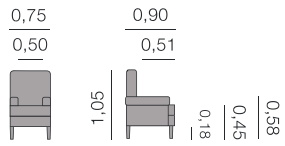

Sièges

Lola Siège

Métrage total
0,75: 5,50 m

Lola avec de la toile de jute Siège

Métrage total
0,75: 3,50 m

Mariola
Siège

Métrage total
0,75: 6,00 m

Mariola avec toile de jute
Siège

Métrage total
0,75: 3,75 m

Sièges

Macarena Siège

Métrage total

5,50 m

Pouf 0,40 - 0,70: 2,50 m

Pouf 0,75 - 1,00: 3,25 m

Noruega