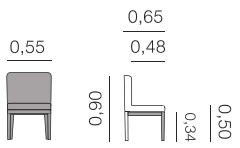

Harry
Fauteuil

Métrage total
1 unité: 2,00 m
2 unités: 3,75 m

Chaises, fauteuils et tabourets.

Goteborg Fauteuil

Métrage total
0,65: 2,75 m

Italia Fauteuil

Métrage total
0,60: 3,00 m

Jimena Fauteuil

Métrage total
0,60: 3,00 m

Jimena Chaise

Métrage total
0,55: 2,50 m

Chaises, fauteuils et tabourets.

Kiev Chaise

Métrage total
0,51: 2,25 m

Louise Chaise

Métrage total
0,50: 2,25 m