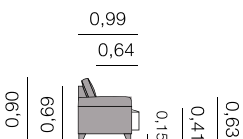

0,95: 8,50 m

Fiche Malasia

Canapés, méridiennes, daybeds et bancs.

Milan

Canapé

2,30 - 2,00 - 1,70 - 0,90

MétrageTotal

2,30: 16,00 m