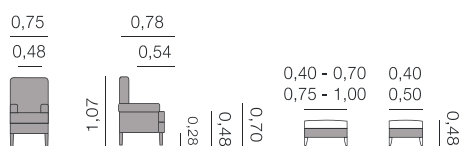

Alejandra Siège

Métrage Total

5,00 m

Pouf 0,40 - 0,70: 2,50 m

Pouf 0,75 - 1,00: 3,25 m

Alexa Siège

Métrage Total

3,75 m

Pouf 0,40 - 0,70: 1,25 m

Pouf 0,75 - 1,00: 1,50 m

Alicia
Siège

Métrage Total
0,80: 3,75 m

Amsterdam
Siège

Métrage Total
0,70: 5,50 m

Sièges

Andrea Siège