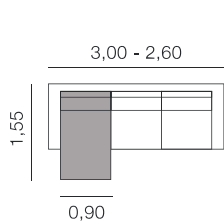

California Canapé

2,30 - 2,00 - 1,70 - 1,05

Métrage Total
 2,30: 14,50 m
 2,00: 13,50 m
 1,70: 12,00 m
 1,05: 7,50 m

fiche California

California méridienne Canapé

Métrage Total
 3,00 x 1,60: 22,00 m
 2,60 x 1,60: 21,00 m

Scannez moi

Canapés, méridiennes, daybeds et bancs.

Canada Canapé

2,30 - 2,00 - 1,70 - 1,00

Métrage total

2,30: 15,50 m

2,00: 14,50 m

1,70: 12,00 m

1,00: 8,00 m

Fiche Canada

Canada méridienne Canapé

Métrage Total

3,00 x 1,55: 22,00 m 2,60 x

1,55: 21,00 m

Fiche Meridienne

Colonia Canapé