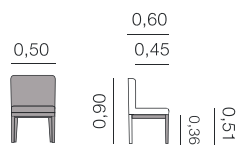

Divine Chaise

Métrage total
0,50: 1,75 m