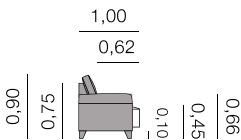

Métrage Total

2,30: 15,00 m

2,00: 14,00 m

1,70: 13,00 m

0,95: 8,00 m

fiche Oslo

Paris Canapé

2,30 - 2,10 - 1,80 - 1,10

Métrage Total

2,30: 15,00 m

2,10: 14,00 m

1,80: 13,00 m

1,10: 8,00 m

Fiche Paris

Riga Canapé

2,30 - 2,00 - 1,70 - 1,00