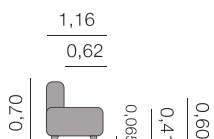

2,30 - 2,00 - 1,70 - 0,90

Métrage Total

2,30: 16,50 m

2,00: 15,50 m

1,70: 15,00 m

0,90: 9,00 m

Fiche Córdoba

Canapés, méridiennes, daybeds et bancs.

Chile Canapé

2,30 - 2,00 - 1,70 - 0,90

MétrageTotal

2,30: 17,00 m

2,00: 16,00 m

1,70: 15,00 m

0,90: 9,00 m

Fiche Chili

Denver Canapé

MétrageTotal

2,30: 10,00 m

Fiche Denver

Dortmund Canapé

2,30 - 2,00 - 1,70 - 0,90

Métrage Total
 2,30: 17,00 m
 2,00: 16,00 m
 1,70: 15,00 m
 0,90: 9,00 m

Fiche Dortmund