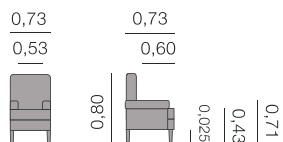

Métrage total
0,75: 4,50 m

Berta
Siège

Métrage total
0,75: 5,75 m

Sièges

Caracas Siège

Métrage total
0,69: 4,75 m

Chicago Siège

Métrage total
0,73: 4,25 m