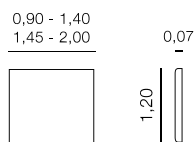

Métrage total

1,15 - 1,65: 4,25 m

1,70 - 2,25: 5,50 m

Écija Tête de lit

Métrage total
0,90 - 1,40: 1,70 m
1,45 - 2,00: 2,30 m

Fez Tête de lit

Métrage total
0,90 - 1,40: 2,75 m
1,45 - 2,00: 3,75 m

Têtes de lits et lits.